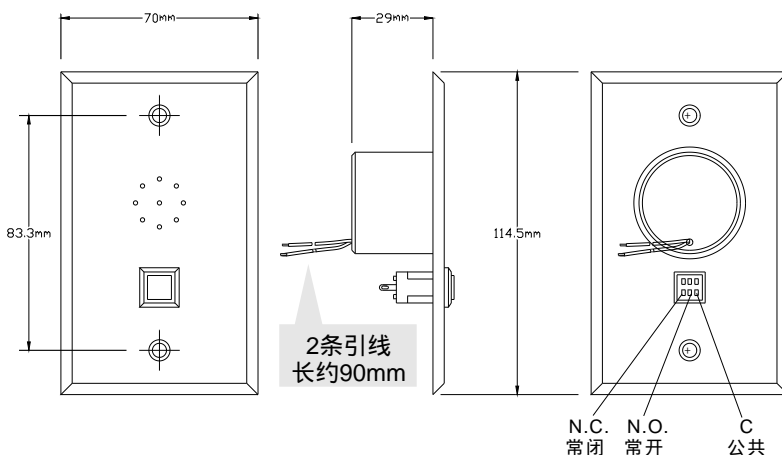

PS-448/448S

墙上 (嵌入式) 动圈麦克风

概述

PRA -448和PRA -448S型麦克风是专为装在墙上而设计的无指向性动圈麦克风。它的频率特性提供了清脆、明亮、高清晰的语言信息。两种型号都具有牢固、防震、低阻抗音头。PRA -448S还带有一单刀双掷按钮式微动开关以备多种连接控制之需。

PRA -448和PRA -448S主要适用于仓库、工厂、学校、餐厅、快餐店、公寓、安全检测等处作为对讲和扩音的首选器件。

技术数据

- 换能原理： 动圈式
- 指向性： 无方向性
- 频率响应： 150 ~ 4500Hz
- 灵敏度： -51dB (0dB=1mv/10μ bar)
  -68dB (0dB=1V/μ bar)
  -14dBEIA
- 标称阻抗： 500
- 开关 (PRA -448S) :单刀双掷按钮式密封微动开关
- 涂 覆： 打毛不锈钢
- 重 量： 85g (3oz)
- 外形尺寸： 见下图