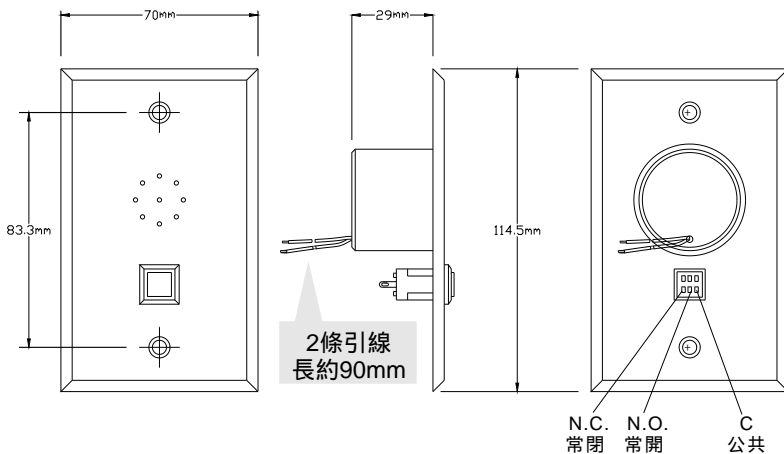

PS-448/448S

牆上 (嵌入式) 動圈麥克風

概述

PRA-448和PRA-448S型麥克風是專為裝在牆上而設計的無指向性動圈麥克風。它的頻率特性提供了清脆、明亮、高清晰的語言資訊。兩種型號都具有牢固、防震、低阻抗音頭。PRA-448S還帶有一單刀雙擲按鈕式微動開關以備多種連接控制之需。

PRA-448和PRA-448S主要適用於倉庫、工廠、學校、餐廳、速食店、公寓、安全檢測等處作為對講和擴音的首選器件。

技術數據

- 換能原理： 動圈式
- 指 向 性： 無方向性
- 頻率響應： 150 ~ 4500Hz
- 靈 敏 度： -51dB (0dB=1mv/10μ bar)
  -68dB (0dB=1V/μ bar)
  -14dB EIA
- 標稱阻抗： 500
- 開關(PRA-448S)： 單刀雙擲按鈕式密封微動開關
- 塗 覆： 打毛不銹鋼
- 重 量： 85g(3oz)
- 外形尺寸： 見下圖