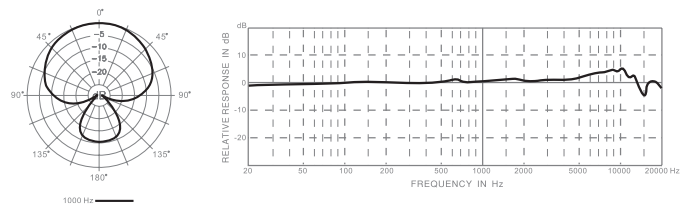

E205U 頻率響應圖 (超心型)