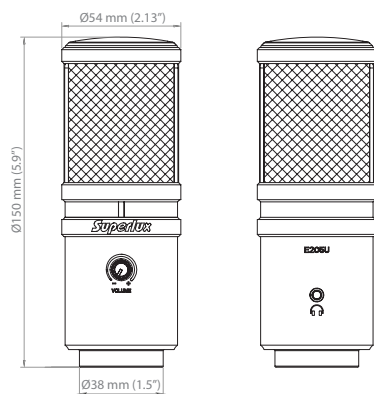

E205U USB 錄音麥克風

概述

高品質電容麥克風，再加上 USB 介面，整合在一支麥克風上，讓你立即實現數位錄音。E205U 相容於 Mac 或 Windows，及大部份的 DAW 數位錄音工作站軟體。

E205U 優越的錄音品質，及其容易使用和便利的移動性，再加上旋轉接頭、USB 線，使 E205U 是任何錄音室超值的選擇。

特徵

- 平順及平坦的頻率響應
- 隨插即用，不需要額外驅動程式
- USB 供電
- 解析度 16 位元 / 48k Hz
- 耳機輸出含音量控制

規格技術

音頭	電容背駐極
指向性	超心型
頻率響應	30-18,000 Hz
靈敏度	-38 dBV / Pa (12.6 mV) (@1,000 Hz)
最大音壓	>135 dB SPL
電源需求	USB 5V =, < 30 mA
分辯率	最高達 16 比特 / 48k Hz
表面塗裝	香檳銀
接頭	USB B-Type 及 3.5 耳機介面
尺寸	Ø54 × 150 mm (Ø2.13" × 5.9")
淨重	422 g (14.9 oz)

E205U 頻率響應圖 (超心型)

產品隨附

YA2
轉換螺母

HM85旋轉
腳架轉接件

皮袋

3米USB線

DS01
麥克風桌架

隨插即用，
相容於 Mac 和 Windows，
無額外驅動軟體