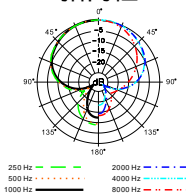

附注

- PRO-248S/248SC均采用磁簧开关，并带有锁定功能
- PRO-248C随供二端带XLR型插塞的 7.5mmX6M长双芯屏蔽电缆
- PRO-248SC随供带XLR型和1/4"插塞的 7.5mmX6M长的双芯屏蔽电缆
- 本系列麦克风均随供HM-16B夹子和 5/8"X27T (公) 转3/8"X16T (母) 转换螺丝各一只

指向性