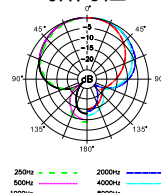

### 附注

- PRO-248S/248SC均采用磁簧开关，并带有锁定功能
- PRO-248C随供二端带XLR型插塞的 7.5mmX6M长双芯屏蔽电缆
- PRO-248SC随供带XLR型和1/4"插塞的 7.5mmX6M长的双芯屏蔽电缆
- 本系列麦克风均随供HM-16B夹子和 5/8"X27T (公) 转3/8"X16T (母) 转换螺丝各一只

指向性

典型频率响应 PRO-248

指向性

典型频率响应 PRO-258