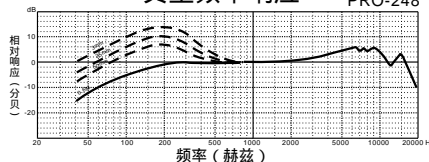

典型频率响应 PRO-248