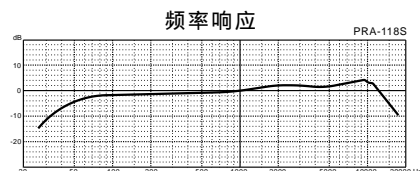

PRA-118S/L

Superlux®
舒伯乐

安装吊顶电容麦克风

概述

PRA-118S/L是强指向性专业枪式电容麦克风，专门设计供现场电影和电视制作，剧院扩声和现场新闻采访使用。具有特定的频率响应。

特征

- 出色的轴外抑制，将声染色减至最低，并且可将不需要的声源衰减掉。
- 平滑，延展的轴向回应可提供清晰，自然的演讲扩声。
- HM-35、HM-35C和PS-1B便携式电池供电48V幻像电源为选购附件。
- 提供手提式旅行布袋豪华包装。

技术数据

| 项目 \ 型号 | PRA-118S | PRA-118L |
|--------------|--------------------|--------------------|
| 类型 | 电容式 | 电容式 |
| 指向性 | 强指向 | 强指向 |
| 频率响应 [Hz] | 30 ~ 16000 | 30 ~ 16000 |
| 灵敏度 [dBV/Pa] | -35 (17.8mV/Pa) | -33 (22.4mV/Pa) |
| 标称阻抗 [Ω] | 200 | 200 |
| 最小负载阻抗 [Ω] | 1000 | 1000 |
| 等效噪声级 [dB] | 20 | 18 |
| 最大声压级 [dB] | 134 (THD 1%1000Hz) | 134 (THD 1%1000Hz) |
| 信噪比 [dB] | 74 | 76 |
| 动态范围 [dB] | 114 | 112 |
| 外形尺寸 [mm] | 21 (最大) x340 | 21(最大) x540 |
| 防风海绵尺寸 [mm] | 45x450 | 45x450 |
| 重量 [g] | 200 | 250 |