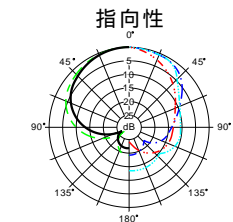

技术数据

| 项目 \ 型号 | PRA-118S | PRA-118L |
|--------------|--------------------|--------------------|
| 类型 | 电容式 | 电容式 |
| 指向性 | 强指向 | 强指向 |
| 频率响应 [Hz] | 30 ~ 16000 | 30 ~ 16000 |
| 灵敏度 [dBV/Pa] | -35 (17.8mV/Pa) | -33 (22.4mV/Pa) |
| 标称阻抗 [Ω] | 200 | 200 |
| 最小负载阻抗 [Ω] | 1000 | 1000 |
| 等效噪声级 [dB] | 20 | 18 |
| 最大声压级 [dB] | 134 (THD 1%1000Hz) | 134 (THD 1%1000Hz) |
| 信噪比 [dB] | 74 | 76 |
| 动态范围 [dB] | 114 | 112 |
| 外形尺寸 [mm] | 21 (最大) x340 | 21(最大) x540 |
| 防风海绵尺寸 [mm] | 45x450 | 45x450 |
| 重量 [g] | 200 | 250 |