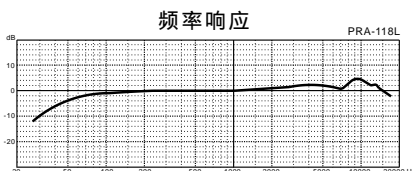

技术数据

| 项目 \ 型号 | PRA-118S | PRA-118L |
|--------------|--------------------|--------------------|
| 类型 | 电容式 | 电容式 |
| 指向性 | 强指向 | 强指向 |
| 频率响应 [Hz] | 30 ~ 16000 | 30 ~ 16000 |
| 灵敏度 [dBV/Pa] | -35 (17.8mV/Pa) | -33 (22.4mV/Pa) |
| 标称阻抗 [Ω] | 200 | 200 |
| 最小负载阻抗 [Ω] | 1000 | 1000 |
| 等效噪声级 [dB] | 20 | 18 |
| 最大声压级 [dB] | 134 (THD 1%1000Hz) | 134 (THD 1%1000Hz) |
| 信噪比 [dB] | 74 | 76 |
| 动态范围 [dB] | 114 | 112 |
| 外形尺寸 [mm] | 21 (最大) x340 | 21(最大) x540 |
| 防风海绵尺寸 [mm] | 45x450 | 45x450 |
| 重量 [g] | 200 | 250 |