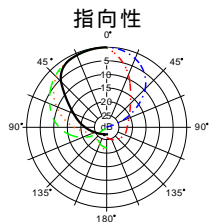

技术数据

| 项目 \ 型号 | PRA-118S | PRA-118L |
|--------------|--------------------|--------------------|
| 类型 | 电容式 | 电容式 |
| 指向性 | 强指向 | 强指向 |
| 频率响应 [Hz] | 30 ~ 16000 | 30 ~ 16000 |
| 灵敏度 [dBV/Pa] | -35 (17.8mV/Pa) | -33 (22.4mV/Pa) |
| 标称阻抗 [Ω] | 200 | 200 |
| 最小负载阻抗 [Ω] | 1000 | 1000 |
| 等效噪声级 [dB] | 20 | 18 |
| 最大声压级 [dB] | 134 (THD 1%1000Hz) | 134 (THD 1%1000Hz) |
| 信噪比 [dB] | 74 | 76 |
| 动态范围 [dB] | 114 | 112 |
| 外形尺寸 [mm] | 21 (最大) x340 | 21(最大) x540 |
| 防风海绵尺寸 [mm] | 45x450 | 45x450 |
| 重量 [g] | 200 | 250 |