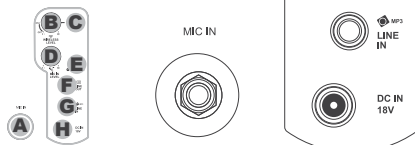

規格

無線系統	VHF, 載波頻率 170M-270M Hz
最大輸出功率	15 W / 4Ω
頻率響應	50 Hz ~ 18,000 Hz
總諧波失真	<1%
喇叭單元	五英寸全音域高效率喇叭
輸入接口	6.3 mm 插座 (麥克風, 供應8VDC) 3.5 mm 立體聲插座 (LINE)
輸出接口	3.5 mm 插座
電源供應	內置 12 V/2.9 AH 充電電池
充電	4小時充電, 可使用8小時
尺寸	285 × 160 × 178 mm (11.2" × 6.3" × 7")
重量	3 kg (6.6 lbs)
隨貨附件	切換式電源供應器 (輸入電壓100-240VAC; 輸出電壓DC 18V/1.6A) 可放置配件之小布袋

*規格若有變更, 以實際產品為準

MA818W 肩掛式無線喊話器系統

手持系統	VT6 手持無線麥克風 MA818W 肩掛式接收主機	
領夾系統	E12A/3.5 mm 領夾式麥克風 VT7 腰包發射器 MA818W 肩掛式接收主機	
頭戴系統	E10B/3.5 mm 頭戴麥克風 VT7 腰包發射器 MA818W 肩掛式接收主機	

選購配件

PRA535NC/P 即按即通抗噪型有線麥克風