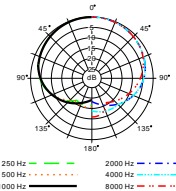

PRA-518 系列

小型鹅颈心形背板驻极体电容麦克风

概述

PRA-518系列是超小型鹅颈背驻极电容会议麦克风，它具有会议扩声特定的频率响应和卓越的心形指向性。声回馈前增益大。PRA-518系列鹅颈结构经特殊设计和处理。弯曲摩擦声极小，它具有三种长度和三种弯曲形式，以适用于不同场所。

技术数据

项目 \ 型号	PRA-518AS	PRA-518AM	PRA-518AL	PRA-518BM	PRA-518BL
类型	背驻极电容麦克风	背驻极电容麦克风	背驻极电容麦克风	背驻极电容麦克风	背驻极电容麦克风
指向性	心形	心形	心形	心形	心形
频率响应[Hz]	50 ~ 16000	50 ~ 16000	50 ~ 16000	50 ~ 16000	50 ~ 16000
灵敏度[dBV/Pa]	-39(11mV/Pa)	-39(11mV/Pa)	-39(11mV/Pa)	-39(11mV/Pa)	-39(11mV/Pa)
标称阻抗 [Ω]	200	200	200	200	200
等效噪声级[dB] (A计权)	26	26	26	26	26
动态范围[dB]	104	104	104	104	104
最大声压级[dB]	130 (谐波失真 1%)	130 (谐波失真 1%)	130 (谐波失真 1%)	130 (谐波失真 1%)	130 (谐波失真 1%)
供电电压[V] 幻像供电	9 ~ 52	9 ~ 52	9 ~ 52	9 ~ 52	9 ~ 52
耗电电流[mA]	3(附红色LED显示动作)	3(附红色LED显示动作)	3(附红色LED显示动作)	3(附红色LED显示动作)	3(附红色LED显示动作)
输出端子相位	膜片受到正压力时2脚(相对3脚)产生一正电压				
表面装饰	耐用黑色尿烷	耐用黑色尿烷	耐用黑色尿烷	耐用黑色尿烷	耐用黑色尿烷
外形尺寸[mm] (头段外径和总长)	8x310 (1ft)	8x450 (1.5ft)	8x600 (2ft)	8x450 (1.5ft)	8x600 (2ft)
净重[g]	130	152	165	147	165

附件

选购附件

指向性

频率响应

安装示意图

附件示意图

尺寸图