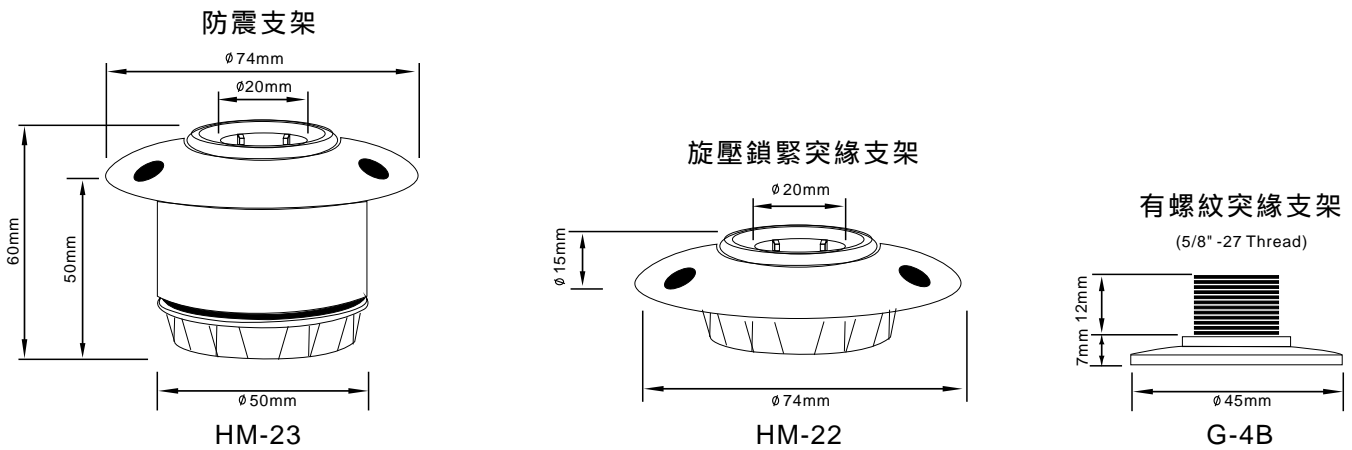

PRA-518 系列

小型鵝頸心形背板駐極體電容麥克風

概述

PRA-518系列是超小型鵝頸背駐極電容會議麥克風，它具有會議擴聲特定的頻率回應和卓越的心形指向性。聲回饋前增益大。PRA-518系列鵝頸結構經特殊設計和處理。彎曲磨擦聲極小，它具有三種長度和三種彎曲形式，以適用於不同場所。

技術數據

項目 \ 型號	PRA-518AS	PRA-518AM	PRA-518AL	PRA-518BM	PRA-518BL
類型	背駐極電容麥克風	背駐極電容麥克風	背駐極電容麥克風	背駐極電容麥克風	背駐極電容麥克風
指向性	心形	心形	心形	心形	心形
頻率響應[Hz]	50 ~ 16000	50 ~ 16000	50 ~ 16000	50 ~ 16000	50 ~ 16000
靈敏度[dBV/Pa]	-39(11mV/Pa)	-39(11mV/Pa)	-39(11mV/Pa)	-39(11mV/Pa)	-39(11mV/Pa)
標稱阻抗 [Ω]	200	200	200	200	200
等效雜訊級[dB] (A計權)	26	26	26	26	26
動態範圍[dB]	104	104	104	104	104
最大聲壓級[dB]	130 (諧波失真 1%)	130 (諧波失真 1%)	130 (諧波失真 1%)	130 (諧波失真 1%)	130 (諧波失真 1%)
供電電壓[V] 幻像供電	9 ~ 52	9 ~ 52	9 ~ 52	9 ~ 52	9 ~ 52
耗電電流[mA]	3(附紅色LED顯示動作)	3(附紅色LED顯示動作)	3(附紅色LED顯示動作)	3(附紅色LED顯示動作)	3(附紅色LED顯示動作)
輸出端子相位	模片受到正壓力時2腳 (相對於腳) 產生一正電壓				
表面裝飾	耐用黑色尿烷	耐用黑色尿烷	耐用黑色尿烷	耐用黑色尿烷	耐用黑色尿烷
外形尺寸[mm] (頭段外徑和總長)	8x310 (1ft)	8x450 (1.5ft)	8x600 (2ft)	8x450 (1.5ft)	8x600 (2ft)
淨重[g]	130	152	165	147	165

附件

選購附件

指向性

頻率響應

安裝示意圖

附件示意圖

尺寸圖