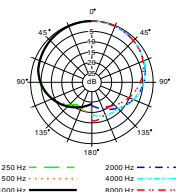

PRA-518 系列

小型鵝頸心形背板駐極體電容麥克風

概述

PRA-518系列是超小型鵝頸背駐極電容會議麥克風，它具有會議擴聲特定的頻率回應和卓越的心形指向性。聲回饋前增益大。PRA-518系列鵝頸結構經特殊設計和處理。彎曲磨擦聲極小，它具有三種長度和三種彎曲形式，以適用於不同場所。

技術數據

項目 \ 型號	PRA-518AS	PRA-518AM	PRA-518AL	PRA-518BM	PRA-518BL
類型	背駐極電容麥克風	背駐極電容麥克風	背駐極電容麥克風	背駐極電容麥克風	背駐極電容麥克風
指向性	心形	心形	心形	心形	心形
頻率響應[Hz]	50 ~ 16000	50 ~ 16000	50 ~ 16000	50 ~ 16000	50 ~ 16000
靈敏度[dBV/Pa]	-39(11mV/Pa)	-39(11mV/Pa)	-39(11mV/Pa)	-39(11mV/Pa)	-39(11mV/Pa)
標稱阻抗 [Ω]	200	200	200	200	200
等效雜訊級[dB] (A計權)	26	26	26	26	26
動態範圍[dB]	104	104	104	104	104
最大聲壓級[dB]	130 (諧波失真 1%)	130 (諧波失真 1%)	130 (諧波失真 1%)	130 (諧波失真 1%)	130 (諧波失真 1%)
供電電壓[V] 幻像供電	9 ~ 52	9 ~ 52	9 ~ 52	9 ~ 52	9 ~ 52
耗電電流[mA]	3(附紅色LED顯示動作)	3(附紅色LED顯示動作)	3(附紅色LED顯示動作)	3(附紅色LED顯示動作)	3(附紅色LED顯示動作)
輸出端子相位	模片受到正壓力時2腳 (相對於腳) 產生一正電壓				
表面裝飾	耐用黑色尿烷	耐用黑色尿烷	耐用黑色尿烷	耐用黑色尿烷	耐用黑色尿烷
外形尺寸[mm] (頭段外徑和總長)	8x310 (1ft)	8x450 (1.5ft)	8x600 (2ft)	8x450 (1.5ft)	8x600 (2ft)
淨重[g]	130	152	165	147	165

附件

選購附件

指向性

頻率響應

安裝示意圖

附件示意圖

尺寸圖