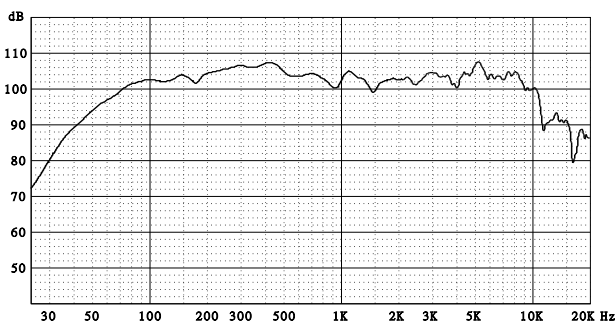

Superlux

SN 115

奏鳴曲系列

概述

SN 115是由15吋低音紙盆和3吋音圈支架組成的低音單元,特有的壓縮驅動器,結合1吋高頻喉隙和1.75吋鈦金屬震膜令高音部份音質更加清晰透徹。

獨有的分頻器加上特殊的高頻號角使音箱發聲自然,音質更加優美。

特徵

- 二分頻音箱
- 15 英吋低音單元
- 1.75英吋帶有指向號筒的壓縮驅動器
- 500W功率承載
- 高強度聚丙烯(PP)箱體

技術數據

RMS平均功率	500W
音樂功率	1000W
峰值功率	2000W
頻率響應	45Hz-16KHz
輸入阻抗	8Ω
輸入靈敏度	98dB SPL
最大控制聲壓級	131dB
覆蓋角度(平均-6dB)	
水平角度	105°
垂直角度	75°
箱體材料	聚丙烯(PP)
顏色	黑色
低音單元	15吋 (L15P)
高音單元	1.75吋 (H44M)
輸入接口	2xNL4, 連接至±1
箱體尺寸(高×寬×長)	730×495×390 mm
箱體重量	21.0Kg

頻響曲線圖

廣 範 實 業 有 限 公 司

GOANG-FANN CO., LTD.

台北縣汐止市福德一路342巷2弄7號3樓

Tel: 886-2-26931323 Fax: 886-2-26948990

E-mail: sales@tenlux.com.tw

Http://www.superlux.com.tw