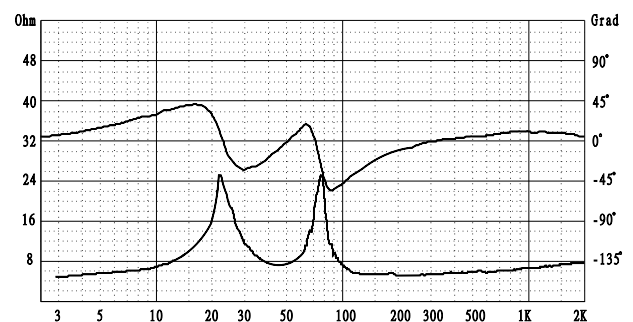

Superlux

SN 115

奏鳴曲系列

概述

SN 115是由15吋低音紙盆和3吋音圈支架組成的低音單元,特有的壓縮驅動器,結合1吋高頻喉隙和1.75吋鈦金屬震膜令高音部份音質更加清晰透徹。

獨有的分頻器加上特殊的高頻號角使音箱發聲自然,音質更加優美。

特徵

- 二分頻音箱
- 15 英吋低音單元
- 1.75英吋帶有指向號筒的壓縮驅動器
- 500W功率承載
- 高強度聚丙烯(PP)箱體

技術數據

RMS平均功率	500W
音樂功率	1000W
峰值功率	2000W
頻率響應	45Hz-16KHz
輸入阻抗	8Ω
輸入靈敏度	98dB SPL
最大控制聲壓級	131dB
覆蓋角度(平均-6dB)	
水平角度	105°
垂直角度	75°
箱體材料	聚丙烯(PP)
顏色	黑色
低音單元	15吋 (L15P)
高音單元	1.75吋 (H44M)
輸入接口	2xNL4, 連接至±1
箱體尺寸(高×寬×長)	730×495×390 mm
箱體重量	21.0Kg

阻抗曲線圖

廣 範 實 業 有 限 公 司

GOANG-FANN CO., LTD.

台北縣汐止市福德一路342巷2弄7號3樓

Tel: 886-2-26931323 Fax: 886-2-26948990

E-mail: sales@tenlux.com.tw

Http://www.superlux.com.tw