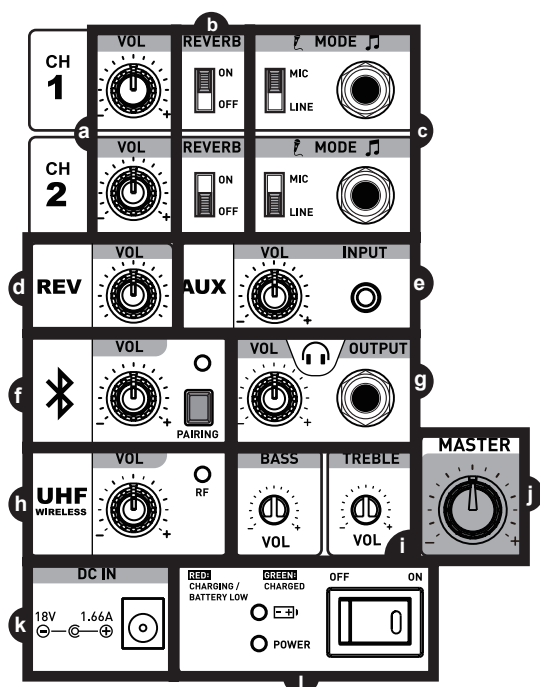

无线旗舰版

控制面板旋钮及功能

- a. CH1 / CH2 VOL
  话筒和乐器输入界面增益控制
- b. REVERB 混响切换开关
- c. CH1 / CH2 输入界面
  及 MIC / LINE 切换开关
- d. REV VOL 混响音量大小控制
- e. AUX 3.5 信号输入及音量控制
- f. BLUETOOTH 蓝牙及音量控制
- g. HEADPHONE OUTPUT
  6.3 耳机输出及输出音量控制
- h. UHF WIRELESS
  UHF 无线话筒音量控制
  (仅 SE108W)
- i. BASS 低频等化器
  TREBLE 高频等化器
  (出厂设定为置中位置)
- j. MASTER 总音量控制
- k. DC IN 充电插座
- l. POWER 电源开关