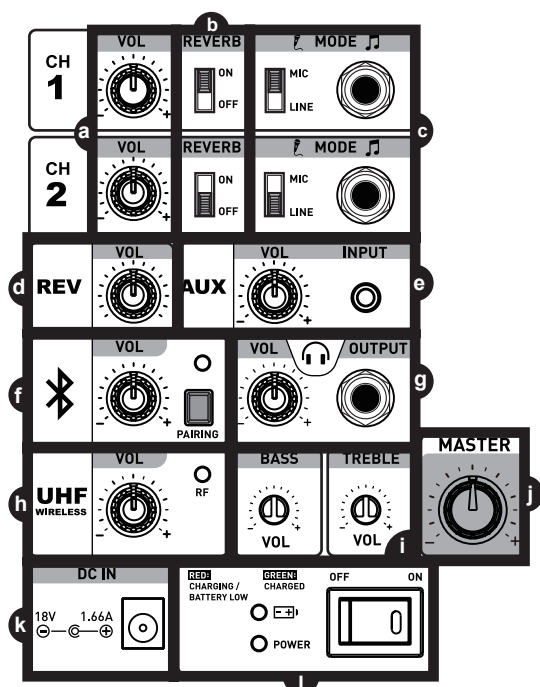

SE108W 无线简配版

SE108W 无线标配版

SE108W 无线旗舰版

控制面板旋钮及功能

- a. CH1 / CH2 VOL
  话筒和乐器输入界面增益控制
- b. REVERB 混响切换开关
- c. CH1 / CH2 输入界面
  及 MIC / LINE 切换开关
- d. REV VOL 混响音量大小控制
- e. AUX 3.5 信号输入及音量控制
- f. BLUETOOTH 蓝牙及音量控制
- g. HEADPHONE OUTPUT
  6.3 耳机输出及输出音量控制
- h. UHF WIRELESS
  UHF 无线话筒音量控制
  (仅 SE108W)
- i. BASS 低频等化器
  TREBLE 高频等化器
  (出厂设定为置中位置)
- j. MASTER 总音量控制
- k. DC IN 充电插座
- l. POWER 电源开关