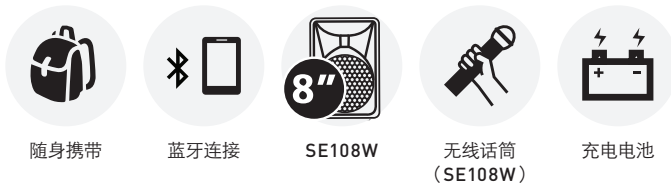

#### 概述

走到哪唱到哪，走到哪放到哪！

SE108 克服了传统喇叭固有的笨重属性，着重考虑便携性，并融入了背包元素。

内置无线麦克风，解放您的双手！

同时融入了无线蓝牙技术，可与手机等设备连接，不受线材限制。

#### 特征

- 重量轻，着重考虑便携性，并融入了背包元素
- 方便使用，且操作简易
- 含耳机监听输出界面
- 具有 2 信道 TRS 插孔输入，及独立音量大小控制
- 内置蓝牙配对功能，使用蓝牙 4.1 协定，可以更方便的输入音源
- 具有 REVERB 混响效果
- 具有高低频等化器，可调整高音与低音音质
- 内置 1 组 U 频无线麦克风（仅 SE108W）
- 充电电池可连续使用 5 小时以上