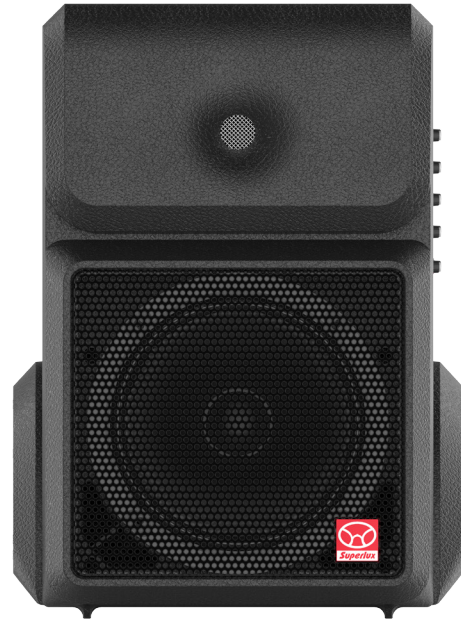

SE108/SE108W

多功能便攜式移動音箱

概述

走到哪唱到哪，走到哪放到哪！

SE108 克服了傳統喇叭固有的笨重屬性，著重考慮便攜性，並融入了背包元素。

內建無線麥克風，解放您的雙手！

同時融入了無線藍牙技術，可與手機等設備連接，不受線材限制。

特徵

- 重量輕，著重考慮便攜性，並融入了背包元素
- 方便使用，且操作簡易
- 含耳機監聽輸出介面
- 具有 2 通道 TRS 插孔輸入，及獨立音量大小控制
- 內置藍牙配對功能，使用藍牙 4.1 協定，可以更方便的輸入音源
- 具有 REVERB 混響效果
- 具有高低頻等化器，可調整高音與低音音質
- 內建 1 組 U 頻無線麥克風（僅 SE108W）
- 充電電池可連續使用 5 小時以上

規格技術

驅動單元	低音：8" (20.32 cm) 高音：1" (2.54cm)
功率	40W
頻率響應 (-10dB)	55-20kHz
輸入靈敏度	麥克風：-38dBu / 線性輸入：0dBu
最大峰值音壓	110 dB SPL
分頻點	4k Hz
輸入	6.3mm 線性輸入 / 麥克風，3.5mm AUX IN 音訊輸入
阻抗	麥克風 = 1.65KΩ / 線性輸入 = 22.5KΩ
材質	PP
輸出	耳機輸出
RMS 輸出功率	40W/4Ω (@THD<1% at 1KHz)
總諧波失真	≤0.3% @20-20,000 Hz, +14 dBu
電池	12V / 7.5AH (內含適配器)
尺寸 (HxWxD)	441 x 330 x 262mm
重量	10KG

SE108W 可連接的智能型裝備

應用範例

SE108 內建的無線麥克風以及藍牙科技，讓您自由歡唱，輕鬆簡單地就能連接上耳機、以及其他智能型裝備。

SE108

SE108

TM58S

CFM5FP

HMD685aMKII