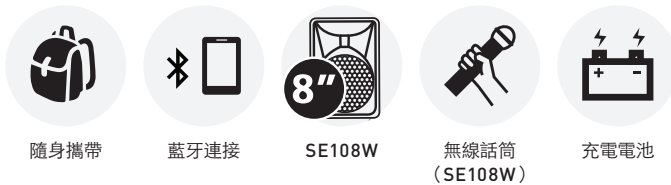

SE108/SE108W

多功能便攜式移動音箱

概述

走到哪唱到哪，走到哪放到哪！

SE108 克服了傳統喇叭固有的笨重屬性，著重考慮便攜性，並融入了背包元素。

內建無線麥克風，解放您的雙手！

同時融入了無線藍牙技術，可與手機等設備連接，不受線材限制。

特徵

- 重量輕，著重考慮便攜性，並融入了背包元素
- 方便使用，且操作簡易
- 含耳機監聽輸出介面
- 具有 2 通道 TRS 插孔輸入，及獨立音量大小控制
- 內置藍牙配對功能，使用藍牙 4.1 協定，可以更方便的輸入音源
- 具有 REVERB 混響效果
- 具有高低頻等化器，可調整高音與低音音質
- 內建 1 組 U 頻無線麥克風（僅 SE108W）
- 充電電池可連續使用 5 小時以上

規格技術