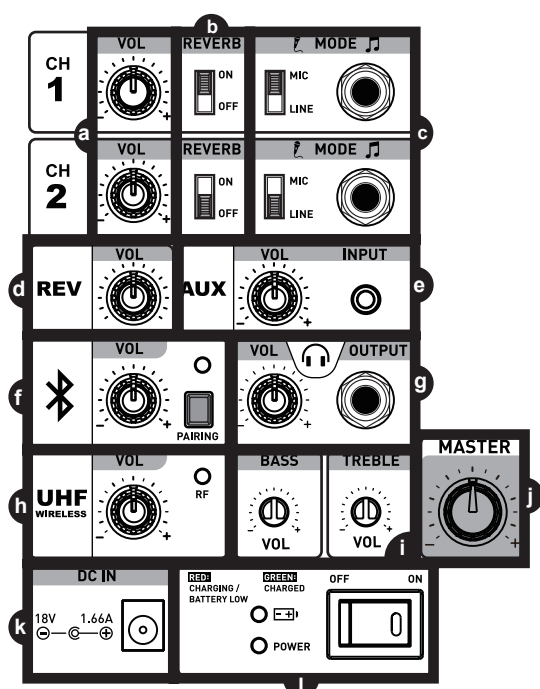

SE108W

UK6

TM58S

CFM5FP

HMD685aMKII

HM108

便攜背包

SE108W 無線簡配版

SE108W 無線標配版

SE108W 無線旗艦版

控制面板旋鈕及功能

- a. CH1 / CH2 VOL
話筒和樂器輸入介面增益控制
- b. REVERB 混響切換開關
- c. CH1 / CH2 輸入介面
及 MIC / LINE 切換開關
- d. REV VOL 混響音量大小控制
- e. AUX 3.5 訊號輸入及音量控制
- f. BLUETOOTH 藍牙及音量控制
- g. HEADPHONE OUTPUT
6.3 耳機輸出及輸出音量控制
- h. UHF WIRELESS
UHF 無線話筒音量控制
(僅 SE108W)
- i. BASS 低頻等化器
TREBLE 高頻等化器
(出廠設定為置中位置)
- j. MASTER 總音量控制
- k. DC IN 充電插座
- l. POWER 電源開關