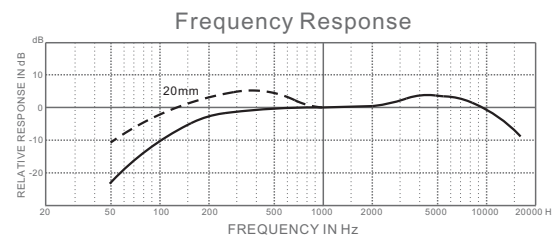

136dB SPL (THD≤1% 1kHz)

典型的心型極座標圖型 (圖1)

典型頻率響應 (圖2)

典型的超心型極座標圖型 (圖3)

典型頻率響應 (圖4)

HMC660

HMD660

概述