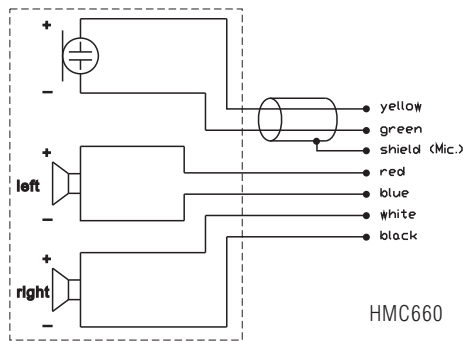

型號	訊號線	耳機接頭	麥克風接頭
HMC660 HMD660	彈簧線/3米	裸線	裸線
HMC660X HMD660X	直線/1.5米	3.5mm 接頭 附6.3mm立體轉換頭	XLR3M
HMC660E HMD660E	直線/1.5米	3.5mm 接頭 附6.3mm立體轉換頭	3.5mm 立體接頭 單音訊號

接線圖

隨供附件

660X, 660E ----- 6.3mm立體轉換頭
防風海綿罩 ----- S11