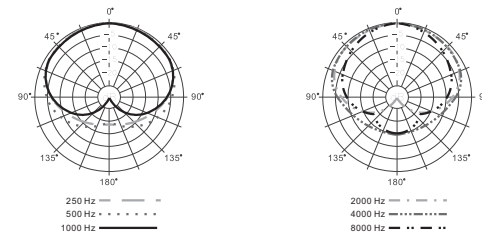

頭段外型尺寸

φ 20mm x 15mm (0.79"x0.59")

指向性

超心型 (圖3)

靈敏度 (1kHz 開路電壓)

-40dBV/Pa (10.0mV/Pa) 3dB

等效噪聲級 (A計權)

24dB (IEC/DIN 651)

250Ω

頭段外型尺寸

φ 16mm x 12mm (0.63"x0.47")

指向性

心型 (圖1)

靈敏度 (1kHz 開路電壓)

-60dBV/Pa (1.0mV/Pa) 3dB

最大聲壓級 (1kΩ 負載)

136dB SPL (THD≤1% 1kHz)

典型的心型極座標圖型 (圖1)

典型頻率響應 (圖2)

典型的超心型極座標圖型 (圖3)

典型頻率響應 (圖4)

HMC660

HMD660

概述