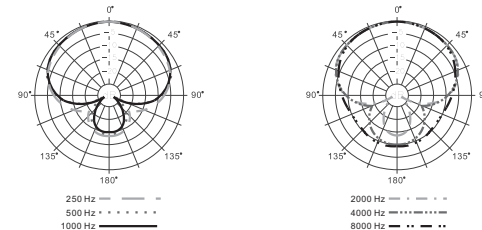

頭段外型尺寸

φ 20mm x 15mm (0.79"x0.59")

指向性

超心型 (圖3)

靈敏度 (1kHz 開路電壓)

-40dBV/Pa (10.0mV/Pa) 3dB

等效噪聲級 (A計權)

24dB (IEC/DIN 651)

250Ω

頭段外型尺寸

φ 16mm x 12mm (0.63"x0.47")

指向性

心型 (圖1)

靈敏度 (1kHz 開路電壓)

-60dBV/Pa (1.0mV/Pa) 3dB

最大聲壓級 (1kΩ 負載)

136dB SPL (THD≤1% 1kHz)

典型的心型極座標圖型 (圖1)

典型頻率響應 (圖2)

典型的超心型極座標圖型 (圖3)

典型頻率響應 (圖4)

HMC660

HMD660

概述