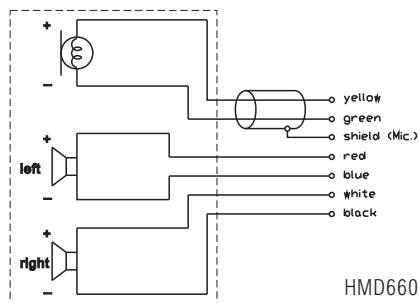

型號	訊號線	耳機接頭	麥克風接頭
HMC660 HMD660	彈簧線/3米	裸線	裸線
HMC660X HMD660X	直線/1.5米	3.5mm 接頭 附6.3mm立體轉換頭	XLR3M
HMC660E HMD660E	直線/1.5米	3.5mm 接頭 附6.3mm立體轉換頭	3.5mm 立體接頭 單音訊號

接線圖

隨供附件

660X, 660E ----- 6.3mm立體轉換頭
防風海綿罩 ----- S11