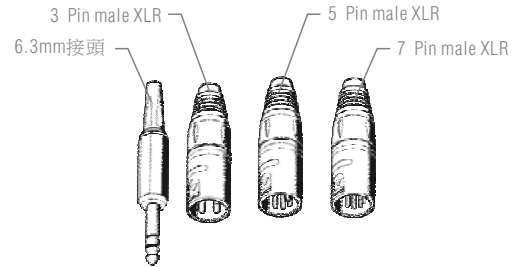

認識您的麥克風

舒伯樂提供各種款式麥克風供專業人士與玩家選用。認識您手中的麥克風，是成功收音的第一步。

換能方式的考量

動圈式

構造簡單，耐用，環境適應力強。良好的動圈式麥克風，可以承受極大的音壓而不失真。適用性廣，唯結構限制，小型的極限不如電容式可以縮小到更微小的外型。一般大多不需要電源就能工作。

電容式

極輕質量的振膜，敏感度高，可以小型，適合小外型的需要，也適合錄音室對於極度細節描寫的特性。必須有電源方能運作，例如幻象電源或者電池供應。

距離音源的考量

近場收音與遠距收音的音效差別很大。歌唱錄音或者現場演唱通常都採用近場收音。適當的臨近效應是其中一個需要的效果，同時較少的回授問題則是現場擴聲的需要。

遠距收音常見於錄音，特別是單點立體聲錄製大型團體，例如交響樂團或者合唱團等。

遠距收音若採用壓力梯度麥克風(心型、8字型、槍型均屬之)，因為聲學特性，缺少了臨近效應，將會有比較弱的低頻響應。

採用壓力型麥克風(無指向)在遠距離收音將會有比較豐富的低頻響應，因為此類麥克風對於遠近之間，均有相同的頻率響應

使用耳機注意事項

- 不要碰撞或強烈震動，耳機的振動系統的結構非常精細，強烈的振動會造成振動系統的位移，嚴重時會造成蹭圈。
- 耳機線不要打折、不要纏繞，高檔的耳機引線非常高級，像日本鐵三角高檔耳機的引線有PC-OCC單晶銅，在一根線中一般只有一個晶體，打折會使晶體產生微小的裂紋，使導線的性能降低。
- 長時間過大音量使用耳機將有損您的聽覺。
- 於駕車時或者有類似安全考量時，請勿使用耳機，除非此耳機/耳機麥克風組是用於通信用途。

廣範實業有限公司
GOANG-FANN CO.,LTD.

台北縣汐止市福德一路342巷2弄7號3樓
Tel: 886-2-2693 1323
Email: sales@superlux.com.tw
Http://www.superlux.com.tw

中國區代理

上海廣範電子有限公司
SHANGHAI TENLUX ELECTRONIC CO.,LTD.

上海市同普路1225弄2號2樓
Tel: 86-21-5270 0599
Fax: 86-21-5270 2180
Email: shsales@superlux.com.tw