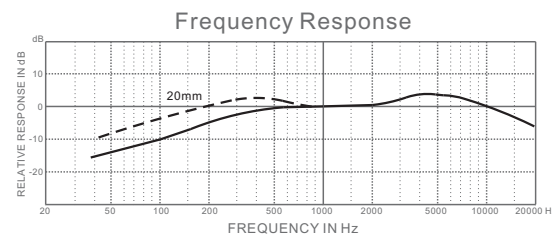

136dB SPL (THD≤1% 1kHz)

典型的心型極座標圖型 (圖1)

典型頻率響應 (圖2)

典型的超心型極座標圖型 (圖3)

典型頻率響應 (圖4)

HMC660

HMD660

概述