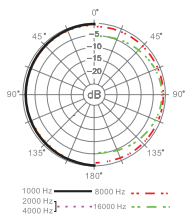

E12A频率响应图（无指向）

E12A

认识你的麦克风

换能方式的考量

电容式

极轻质量的振膜，敏感度高，可以小型化，适合小外型的需要，也适合录音室对于极度细节描写的特性。必须有电源方能运作，例如幻象电源。

指向特性的考量

无指向

任何角度来的声音，都有同样的灵敏度，使得麦克风可以不需要正对音源就可以收取信号，有较低的风噪音以及低许多的手持噪音，受到新闻采访及音乐录音工作者的爱用。