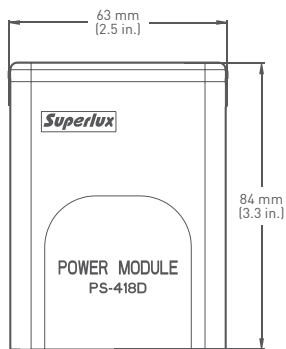

	E12ATQG	E12AXLR	E12ADXLRL
表面涂装	黑色	黑色	黑色
尺寸	E12A : 10.5×7×4mm (0.41"×0.28"×0.6")	E12A : 10.5×7×4mm (0.41"×0.28"×0.6") PS418S : ∅21×106mm (0.83"×4.18")	E12A : 10.5×7×4mm (0.41"×0.28"×0.6") PS418D : 84×63×22.5mm (3.3"×2.48"×0.89")
净重	E12A (含领夹) : 19g (0.7 oz)	E12A (含领夹) : 19g (0.7 oz) PS418S : 118g (4.2 oz)	E12A (含领夹) : 19g (0.7 oz) PS418D : 245g (8.6 oz)

## 随货附件

E12ATQG  S53 海绵套  领夹 含线扣

E12AXLR  S53 海绵套  领夹 含线扣  PS418S 前置放大器

E12ADXLRL  S53 海绵套  领夹 含线扣  PS418D 前置放大器  1.5V AA 碱性电池

尺寸单位：毫米

PS418S前置放大器  
(E12AXLR)

PS418D前置放大器  
(E12ADXHR)

尺寸单位：毫米