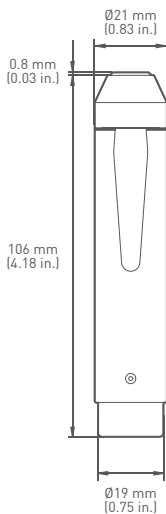

	E12ATQG	E12AXLR	E12ADXLRL
表面涂装	黑色	黑色	黑色
尺寸	E12A : 10.5×7×4mm (0.41"×0.28"×0.6")	E12A : 10.5×7×4mm (0.41"×0.28"×0.6") PS418S : ∅21×106mm (0.83"×4.18")	E12A : 10.5×7×4mm (0.41"×0.28"×0.6") PS418D : 84×63×22.5mm (3.3"×2.48"×0.89")
净重	E12A (含领夹) : 19g (0.7 oz)	E12A (含领夹) : 19g (0.7 oz) PS418S : 118g (4.2 oz)	E12A (含领夹) : 19g (0.7 oz) PS418D : 245g (8.6 oz)

## 随货附件

E12ATQG  S53 海绵套  领夹 含线扣

E12AXLR  S53 海绵套  领夹 含线扣  PS418S 前置放大器

E12ADXLRL  S53 海绵套  领夹 含线扣  PS418D 前置放大器  1.5V AA 碱性电池

尺寸单位：毫米

PS418S前置放大器  
(E12AXLR)

PS418D前置放大器  
(E12ADXHR)

尺寸单位：毫米