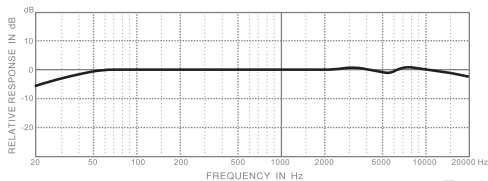

E12A频率响应图（无指向）

E12A

认识你的麦克风

换能方式的考量

电容式

极轻质量的振膜，敏感度高，可以小型化，适合小外型的需要，也适合录音室对于极度细节描写的特性。必须有电源方能运作，例如幻象电源。

指向特性的考量

无指向

任何角度来的声音，都有同样的灵敏度，使得麦克风可以不需要正对音源就可以收取信号，有较低的风噪音以及低许多的手持噪音，受到新闻采访及音乐录音工作者的爱用。