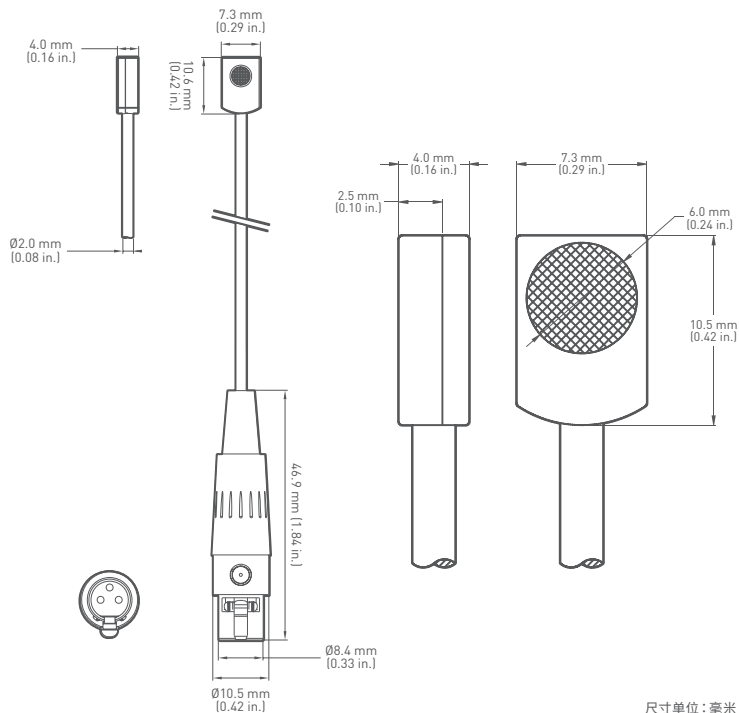

	E12ATQG	E12AXLR	E12ADXLRL
表面涂装	黑色	黑色	黑色
尺寸	E12A : 10.5×7×4mm (0.41"×0.28"×0.6")	E12A : 10.5×7×4mm (0.41"×0.28"×0.6") PS418S : ∅21×106mm (0.83"×4.18")	E12A : 10.5×7×4mm (0.41"×0.28"×0.6") PS418D : 84×63×22.5mm (3.3"×2.48"×0.89")
净重	E12A (含领夹) : 19g (0.7 oz)	E12A (含领夹) : 19g (0.7 oz) PS418S : 118g (4.2 oz)	E12A (含领夹) : 19g (0.7 oz) PS418D : 245g (8.6 oz)

## 随货附件

E12ATQG  S53 海绵套  领夹 含线扣

E12AXLR  S53 海绵套  领夹 含线扣  PS418S 前置放大器

E12ADXLRL  S53 海绵套  领夹 含线扣  PS418D 前置放大器  1.5V AA 碱性电池

尺寸单位：毫米

PS418S前置放大器  
(E12AXLR)

PS418D前置放大器  
(E12ADXHR)

尺寸单位：毫米