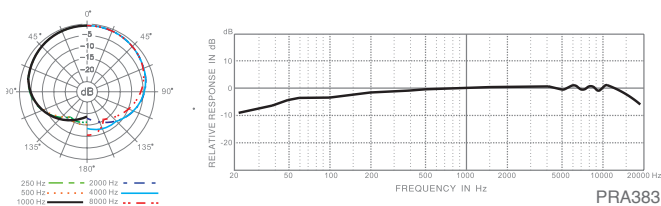

### 概述

专门用于萨克斯風、木管、国乐与西洋之弦乐器及打击乐器，其耐高声压级和平坦的频率响应，是现场表演及录音室的理想选择。一体式鹅颈和防震夹子的设计，提供便利固定的安装和精准的拾音距离，可以最大的灵活性来感受优美音质。

### 特征

- 安装方便、精准的拾音距离
- 心型指向降低侧面及背后的拾音
- 内建 1.5M 长线可连接至前置放大器

PRA383 频率响应图 (心型)

### 规格技术

音头	背驻极，Ø9.7mm (Ø0.38")	
指向特性	心型	
频率响应	40 - 18,000 Hz	
滤波器	80 Hz@12 dB/oct (PS418D)	
	幻象	电池
灵敏度	-44 dBV/Pa (6.3 mV)	-45 dBV/Pa (5.6 mV)
阻抗	200 Ω	600 Ω
最小负载	1,000 Ω	2,000 Ω
信噪比	72 dB	73 dB
等效噪音 SPL	22 dB	21 dB
最大声压 SPL	139 dB	129 dB
动态范围	117 dB	108 dB
电源需求	12 - 52 V <sub>DC</sub> , 3.5 mA	
表面涂装	黑	
接头	TA3F 接头，线长 1.5M	
尺寸	麦克风：Ø12.5×27 mm (Ø0.5"×1.1") PS418D：长 84×宽 63×高 22.5 mm (长 3.3"×宽 2.48"×高 0.89")	
净重	麦克风：160 g (5.64 oz.) PS418D：245 g (9.90 oz.)	