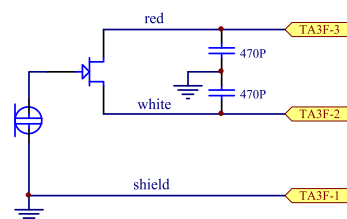

PRA383DXLR

PRA383XLR