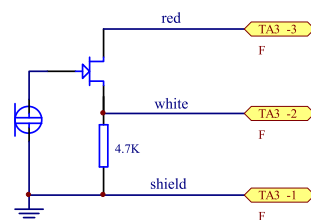

PRA383TQG(同WB383)

PRA383DXLR