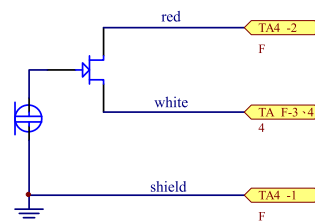

PRA383TQG(同WB383) PRA383XLR PRA383DXLR

Superlux®
舒伯乐

樂器擴錄音用麥克風

概述

PRA383TQG(同WB383) PRA383XLR PRA383DXLR被設計專門用於銅管和絃樂器以及TOM TOM 鼓。它的高聲壓級(SPL)是小電容麥克風現場表演的理想選擇。由於其集成鵝頸和夾子固定的設計，使用者能以最大的靈活性感受優美的音質。其中WB383適用於無線電系統。

特徵

- 心形指向性，聲反饋前增益高。
- 帶箝夾的鵝頸，非常方便的安置到管弦樂器之上。
- PRA383TQG(同WB383) 配置Tini Q-G (TA4F)介面和1.5米長的電纜線。
- PRA383XLR 配置Tini Q-G (TA3F)介面和1.5米長的電纜線；並隨供帶有XLR介面的PS418S電源供應器。
- PRA383DXLR 配置Tini Q-G (TA3F)介面和1.5米長的電纜線；並隨供帶有XLR介面，可幻像電池兩用的PS418D電源供應器。

技術數據

- 類 型: 電容式麥克風
 指向性: 心形
 頻率響應: 40~18000Hz
 靈敏度: -42dBV/Pa (8mV/Pa)
 標稱阻抗: 200Ω
 等效噪聲級: 23dB (A 計權 IEC/DIN 651)
 最大聲壓級: 137dB (諧波失真≤0.5% 1000Hz)
 動態範圍: 114dB
 電 源: PRA383XLR: 48V 幻像供電(IEC 268-15/DIN 45596);
 PRA383DXLR: 幻像,電池二用供電
 電流耗量: 3.5mA
 外形尺寸: Φ20x150mm
 重 量: 160g (不含附供附件)