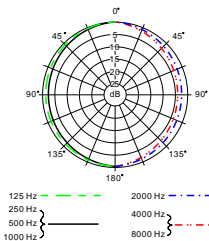

WO-518B

广播与制作用无指向电容麦克风

概述

WO-518B系列领夹式麦克风有着超小的外形，较好的隐蔽性，使用时几乎很难发现。它是电视广播、访谈、视频和电影制作的理想选择。特别设计的频率响应曲线，能提供清晰准确的声音。

特征

- 驻极体电容式麦克风
- 无指向性特性
- 超小型外观 (8mmX12mm长)
- 高声压、大动态、低失真
- 可靠的快速安装防风罩减少噗噗声
- WO-518B配置3.5mm (Phone Plug) 接头，以便无线电系统使用
- WO-518B/TQG配置Tini Q-G (TA4F) 接头，以便无线电系统使用
- WO-518B/XLR随供PS-418S附件，带XLR接头
- WO-518BD/XLR随供PS-418D附件，带XLR接头，它具有幻像电池两用功能

技术数据

- 类型：电容式麦克风
- 指向性：无指向
- 频率响应：20 ~ 20000Hz
- 灵敏度：-45dBV/Pa (5.6mV/Pa)
- 最大声压级：132dB
- 标称阻抗：200
- 电源：9 ~ 52V幻像供电

小巧迷你外型

随供附件

S-12防风网罩
随供附件

S-13防风海绵罩
随供附件

WO-518B 接线图

WO-518B/TQG 接线图

WO-518B/XLR
WO-518BD/XLR 接线图

指向性

1.5M 线

频率响应

WO-518BD/XLR low frequency roll-off

料号：LBO51802SU

← **WO-518B**
3.5mm (Phone Plug) 接头

← **WO-518B/TQG**
Tini Q-G (TA4F) 接头