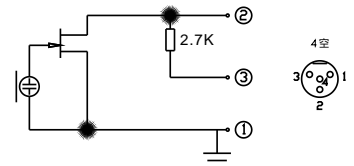

技术数据

- 类型：电容式麦克风
- 指向性：无指向
- 频率响应：20 ~ 20000Hz
- 灵敏度：-45dBV/Pa (5.6mV/Pa)
- 最大声压级：132dB
- 标称阻抗：200
- 电源：9 ~ 52V幻像供电

小巧迷你外型

随供附件

S-12防风网罩
随供附件

S-13防风海绵罩
随供附件

WO-518B 接线图

WO-518B/TQG 接线图

WO-518B/XLR
WO-518BD/XLR 接线图

指向性

1.5M 线

频率响应

WO-518BD/XLR low frequency roll-off

料号：LBO51802SU

← **WO-518B**
3.5mm (Phone Plug) 接头

← **WO-518B/TQG**
Tini Q-G (TA4F) 接头