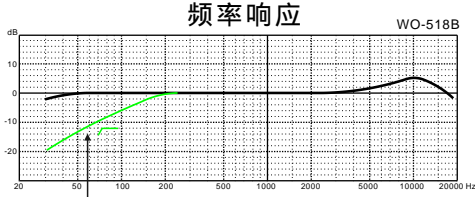

技术数据

- 类型：电容式麦克风
- 指向性：无指向
- 频率响应：20 ~ 20000Hz
- 灵敏度：-45dBV/Pa (5.6mV/Pa)
- 最大声压级：132dB
- 标称阻抗：200
- 电源：9 ~ 52V幻像供电

小巧迷你外型

随供附件

S-12防风网罩
随供附件

S-13防风海绵罩
随供附件

WO-518B 接线图

WO-518B/TQG 接线图

WO-518B/XLR
WO-518BD/XLR 接线图

指向性

1.5M 线

频率响应

WO-518BD/XLR low frequency roll-off

料号：LBO51802SU

← **WO-518B**
3.5mm (Phone Plug) 接头

← **WO-518B/TQG**
Tini Q-G (TA4F) 接头