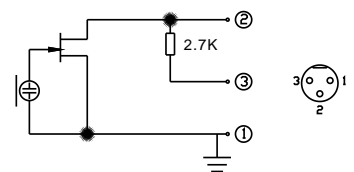

技术数据

- 类型：电容式麦克风
- 指向性：无指向
- 频率响应：20 ~ 20000Hz
- 灵敏度：-45dBV/Pa (5.6mV/Pa)
- 最大声压级：132dB
- 标称阻抗：200
- 电源：9 ~ 52V幻像供电

小巧迷你外型

随供附件

S-12防风网罩
随供附件

S-13防风海绵罩
随供附件

WO-518B 接线图

WO-518B/TQG 接线图

WO-518B/XLR
WO-518BD/XLR 接线图

指向性

1.5M 线

频率响应

WO-518BD/XLR low frequency roll-off

料号：LBO51802SU

← **WO-518B**
3.5mm (Phone Plug) 接头

← **WO-518B/TQG**
Tini Q-G (TA4F) 接头