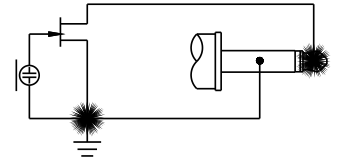

WO-518B

广播与制作用无指向电容麦克风

概述

WO-518B系列领夹式麦克风有着超小的外形，较好的隐蔽性，使用时几乎很难发现。它是电视广播、访谈、视频和电影制作的理想选择。特别设计的频率响应曲线，能提供清晰准确的声音。

特征

- 驻极体电容式麦克风
- 无指向性特性
- 超小型外观 (8mmX12mm长)
- 高声压、大动态、低失真
- 可靠的快速安装防风罩减少噗噗声
- WO-518B配置3.5mm (Phone Plug) 接头，以便无线电系统使用
- WO-518B/TQG配置Tini Q-G (TA4F) 接头，以便无线电系统使用
- WO-518B/XLR随供PS-418S附件，带XLR接头
- WO-518BD/XLR随供PS-418D附件，带XLR接头，它具有幻像电池两用功能

技术数据

- 类型：电容式麦克风
- 指向性：无指向
- 频率响应：20 ~ 20000Hz
- 灵敏度：-45dBV/Pa (5.6mV/Pa)
- 最大声压级：132dB
- 标称阻抗：200
- 电源：9 ~ 52V幻像供电

小巧迷你外型

随供附件

S-12防风网罩
随供附件

S-13防风海绵罩
随供附件

WO-518B 接线图

WO-518B/TQG 接线图

WO-518B/XLR
WO-518BD/XLR 接线图

指向性

1.5M 线

频率响应

WO-518BD/XLR low frequency roll-off

料号：LBO51802SU

← **WO-518B**
3.5mm (Phone Plug) 接头

← **WO-518B/TQG**
Tini Q-G (TA4F) 接头

← **WO-518B/XLR**
带有XLR 接头

← **WO-518BD/XLR**
带有XLR 接头
幻像电池两用