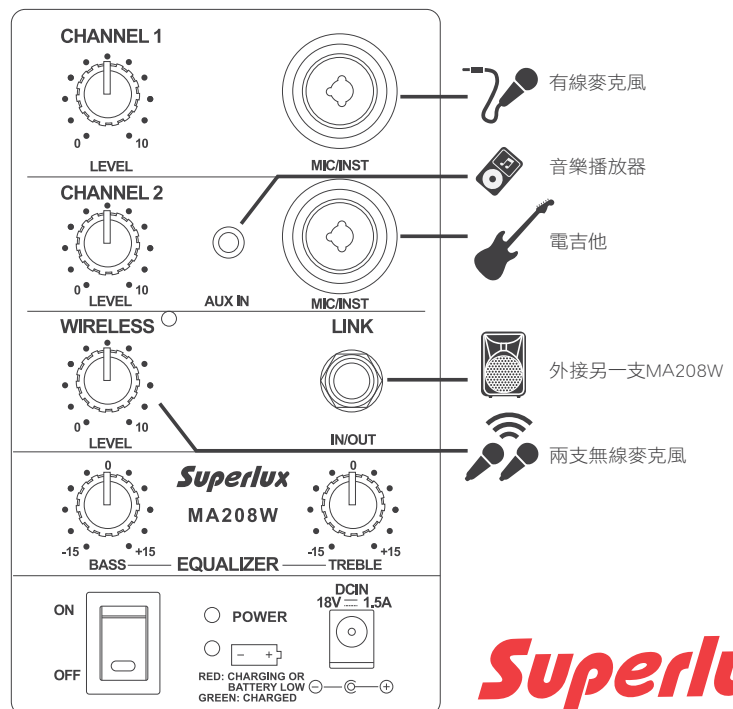

擺放位置

反饋監聽或腳架上

系統及配件選擇

MA208W 機型	<ul style="list-style-type: none"> • MA208W，包含兩支無線麥克風 • MA208，功能同MA208W，但不含無線系統
可搭配使用之 VHF無線麥克風	<ul style="list-style-type: none"> • VT6 手持麥克風 • VT7 腰包發射器：需搭配免手持麥克風，有以下選擇： <ul style="list-style-type: none"> ◆ E12A/3.5 mm 領夾式 ◆ E10B/3.5 mm 頭戴式
選購配件	<ul style="list-style-type: none"> • PRAD1 動圈式手持無線麥克風 • SPS410B 音箱腳架

系統包括

- 1× MA208W主機
- 2× VT6手持無線麥克風
- 1× 電源供應器

規格

無線系統	內置兩組VHF接收機，載波頻率170M-270M Hz
最大輸出功率	40 W
頻率響應	62 Hz ~18,000 Hz
總諧波失真	<1%
喇叭單元	8吋低音及1吋壓縮式高音喇叭
輸入接口	XLR/6.3 mm combo 插座：XLR卡農接口接麥克風，6.3 mm接口接樂器 3.5 mm接口：接掌上型音樂播放器
輸出接口	6.3 mm 插座
電源供應	內置一個12 V/7.5AH充電電池
充電	5小時充電，可使用8-10小時
箱體材質	PP
顏色	黑
尺寸	455 × 275 × 265 mm
淨重	10 kg
隨貨附件	兩支無線麥克風及100-240V AC切換式電源供應器

*規格若有變更，以實際產品為準。

控制功能及接口

Superlux®

www.superlux.com.tw