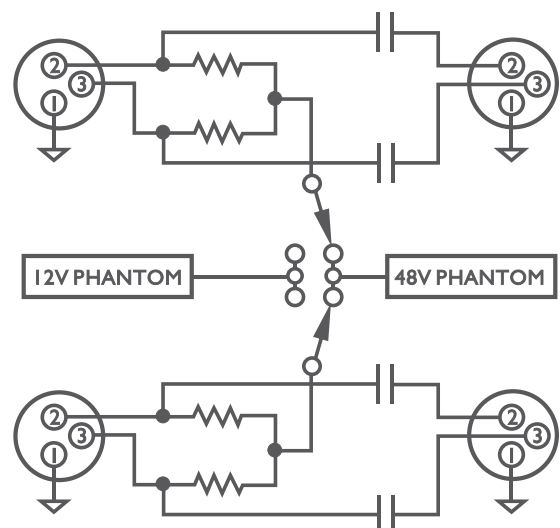

#### 概述

電容麥克風通常對幻象電源都有特定的規定，不同的電容麥克風，設計成不同的工作電壓，一般從 48V 到 9V 不等。PS-2B 能提供 12 / 48V 的電壓，能涵蓋目前市場上的大多數電容麥克風電源使用範圍。

便攜小巧的外型，減振且可堆疊的設計，無論室內或者戶外使用，均能提供最大方便性和可靠性。

內藏式電池

換裝電池時利用螺絲刀打開護蓋

隨供附件

2 顆 9V (1604A) 電池

#### 特徵

- 採用兩顆 9V (1604A) 電池或 16VDC 輸入 (通過 220VAC) 電源變換器
- 本電源供應器可供給 1-2 支電容式麥克風正常工作
- 12V / OFF / 48V 三段開關切換選擇：48V 檔位供 24-48V 電壓麥克風使用；12V 檔位供低電壓麥克風使用。OFF 檔位是關掉電源，綠色指示燈熄滅
- 當在戶外使用時，電池供電是既方便又理想的選擇，但在不使用的情况下需關閉電源，以節省電力
- 低噪聲的電路設計

#### 電路圖

#### 規格技術

輸入插頭	2×XLR (母)
輸出插頭	2×XLR (公)
電源	2 個 9V (1604A) 電池 / 外接電源供應器：16VDC 輸出，電流 500mA 以上
外形尺寸	155×108×57 mm (含腳墊) 6.1×4.3×2.2 inch (含腳墊)
重量	650g / 22.9oz (含電池)