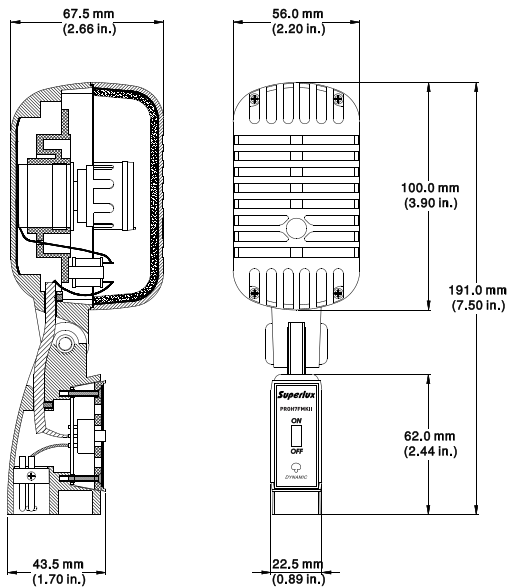

PROH7FMKII

超心型动圈麦克风

规格		*注意：技术规格可能有所变动
类型	动圈式	
指向性	超心型（定向），绕麦克风轴线旋转并对称，频率均匀	
频率响应	50 ~ 15,000 Hz	
灵敏度 (1kHz, 开路电压)	-55dBV/Pa (1.8mV/Pa) ±3dB， 1Pa=94dB SPL	
标称阻抗	300Ω	
输出接插件	3 pin male XLR 型	
外观颜色	环保型镀铬镜面	
环境要求	麦克风的工作温度范围 -10°C ~ 50°C (14°F ~ 122°F) 相对湿度范围 0~95%	
尺寸	56.0mm x 67.5mm x 191.0mm (2.20 in x 2.66 in x 7.50 in)	
净重	520 g (18.3 oz)	

尺寸单位：毫米/英寸

随货附件

YA2转换螺母

拉炼皮袋

选购附件

ECO SERIES
麦克风信号线

MS104
乐器麦克风架

D1
麦克风桌架