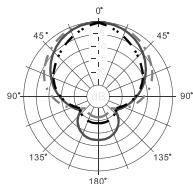

2000 Hz - - - - -
4000 Hz ————
8000 Hz - · - · -