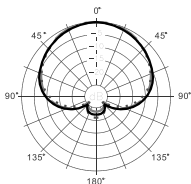

- 自胀式转动固定支架，可向前转动45度、反向转动80度，满足不同场所、使用灵活
- 外接ON/OFF开关，方便使用者自主控制
- 外壳结构设有5/8 “~27T螺纹转换口
- 麦克风表面采用环保镀铬镜面处理，长久亮丽如新

PROH7FMKII频率响应图（超心型）

250 Hz ————
500 Hz ······
1000 Hz ————