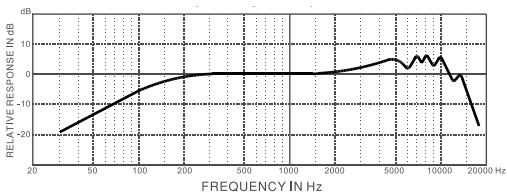

- 自胀式转动固定支架，可向前转动45度、反向转动80度，满足不同场所、使用灵活
- 外接ON/OFF开关，方便使用者自主控制
- 外壳结构设有5/8 “~27T螺纹转换口
- 麦克风表面采用环保镀铬镜面处理，长久亮丽如新

PROH7FMKII频率响应图（超心型）

250 Hz ————
500 Hz ······
1000 Hz ————