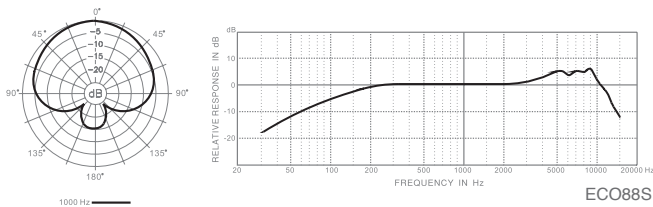

EC088S 人声动圈麦克风

概述

经济实惠的人声动圈麦克风套装，钢化的网头和锌合金本体，随附尼龙带、携带方便，超心型的设计减少音染及反馈问题，适用于任何场合，是性价比的套装产品。

特征

- 6支套装物超所值
- 钕铁磁体灵敏度高
- 强化金属网头

规格技术

音头	动圈
指向特性	超心型
频率响应	80-12,000 Hz
灵敏度	-53 dBV/Pa (2.2 mV)
阻抗	500 Ω
最小负载	500 Ω
最大声压 SPL	130 dB
表面涂装	钛蓝
接头	XLR3M
尺寸	Ø54 × 180mm (Ø2.13" × 7.09")
净重	250g (8.8 oz)

EC088S 频率响应图 (超心型)

产品随附

皮套 × 6

HM9
麦克风夹 × 6

YA2
转换螺母 × 6