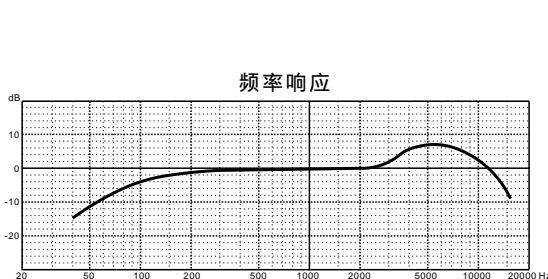

ECO-88S

奏鸣系列动圈麦克风

概述

ECO-88S系列心形动圈式麦克风，是特别为消费者祈望的：外型高雅、结构踏实、物美价廉之需求而设计，其特性尚包括宽广的频率响应及高灵敏度，使得ECO-88S系列麦克风在卡拉OK娱乐场所、教学演讲及一般扩音工作都能表现优异。

ECO-88S系列有两种型号：ECO-88S为有开关无麦克风线；ECO-88SC为有开关有麦克风线。

特征

- 钹铁硼高输出音头
- 强化金属网头
- 钢珠控制音量开关
- 宽广的频率响应
- 铸铝合金本体
- 随供与麦克风相同数量携行袋
- 随供与麦克风相同数量HM-9A麦克夹子
- 随供与麦克风相同数量YA-2塑料转换螺母三合一

技术数据

- 类型：动圈式麦克风
- 指向性：心形
- 频率响应：80 ~ 12000Hz
- 灵敏度：-53dBV/Pa (2.2mV/Pa)
- 输出阻抗：500
- 接插件：XLR型镀银三针
- 外形尺寸：54 (最大) x 180mm
- 重量：247g

三合一包装

附件

1. 麦克风线 (仅ECO-88S)
2. 携行带
3. 麦克风夹
4. 塑料3.8转换 5.8头

ECO-88S

携行袋

HM-9A 夹子及转接头