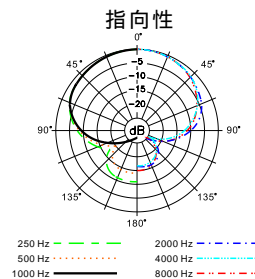

ECO-88S

奏鸣系列动圈麦克风

概述

ECO-88S系列心形动圈式麦克风，是特别为消费者祈望的：外型高雅、结构踏实、物美价廉之需求而设计，其特性尚包括宽广的频率响应及高灵敏度，使得ECO-88S系列麦克风在卡拉OK娱乐场所、教学演讲及一般扩音工作都能表现优异。

ECO-88S系列有两种型号：ECO-88S为有开关无麦克风线；ECO-88SC为有开关有麦克风线。

特征

- 钹铁硼高输出音头
- 强化金属网头
- 钢珠控制音量开关
- 宽广的频率响应
- 铸铝合金本体
- 随供与麦克风相同数量携行袋
- 随供与麦克风相同数量HM-9A麦克夹子
- 随供与麦克风相同数量YA-2塑料转换螺母三合一

技术数据

- 类型：动圈式麦克风
- 指向性：心形
- 频率响应：80 ~ 12000Hz
- 灵敏度：-53dBV/Pa (2.2mV/Pa)
- 输出阻抗：500
- 接插件：XLR型镀银三针
- 外形尺寸：54 (最大) x 180mm
- 重量：247g

三合一包装

附件

1. 麦克风线 (仅ECO-88S)
2. 携行带
3. 麦克风夹
4. 塑料3.8转换 5.8头

ECO-88S

携行袋

HM-9A 夹子及转接头