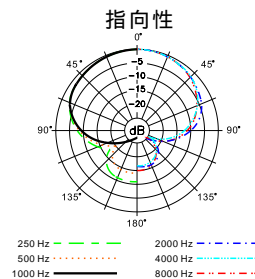

ECO-88S

奏鳴系列動圈麥克風

概述

ECO-88S系列心形動圈式麥克風，是特別為消費者祈望的：外型高雅、結構踏實、物美價廉之需求而設計，其特性尚包括寬廣的頻率回應及高靈敏度，使得ECO-88S系列麥克風在卡拉OK娛樂場所、教學演講及一般擴音工作都能表現優異。

ECO-88S系列有兩種型號：ECO-88S為有開關無麥克風線；ECO-88SC為有開關有麥克風線。

特徵

- 鉑鐵硼高輸出音頭
- 強化金屬網頭
- 鋼珠控制音量開關
- 寬廣的頻率回應
- 鑄鋅合金本體
- 隨供與麥克風相同數量攜行袋
- 隨供與麥克風相同數量HM-9A麥克夾子
- 隨供與麥克風相同數量YA-2塑膠轉換螺母

技術數據

- 類型：動圈式麥克風
- 指向性：心形
- 頻率回應：80 ~ 12000Hz
- 靈敏度：-53dBV /Pa (2 mV /Pa)
- 輸出阻抗：500
- 接插件：XLR型鍍銀三針
- 外形尺寸：54(最大) x 180mm
- 重量：247g

三合一包裝

附件

1. 麥克風線 (僅ECO-88S)
2. 攜行帶
3. 麥克風夾
4. 塑膠3/8轉換 5/8頭

ECO-88S

攜行袋

HM-9A 夾子及轉接頭