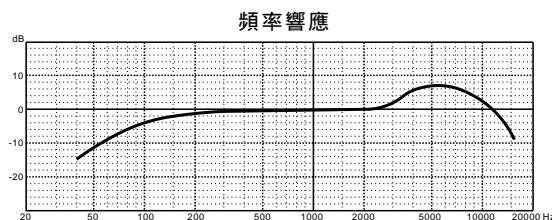

ECO-88S

奏鳴系列動圈麥克風

概述

ECO-88S系列心形動圈式麥克風，是特別為消費者祈望的：外型高雅、結構踏實、物美價廉之需求而設計，其特性尚包括寬廣的頻率回應及高靈敏度，使得ECO-88S系列麥克風在卡拉OK娛樂場所、教學演講及一般擴音工作都能表現優異。

ECO-88S系列有兩種型號：ECO-88S為有開關無麥克風線；ECO-88SC為有開關有麥克風線。

特徵

- 鉑鐵硼高輸出音頭
- 強化金屬網頭
- 鋼珠控制音量開關
- 寬廣的頻率回應
- 鑄鋅合金本體
- 隨供與麥克風相同數量攜行袋
- 隨供與麥克風相同數量HM-9A麥克夾子
- 隨供與麥克風相同數量YA-2塑膠轉換螺母

技術數據

- 類型：動圈式麥克風
- 指向性：心形
- 頻率回應：80 ~ 12000Hz
- 靈敏度：-53dBV /Pa (2 mV /Pa)
- 輸出阻抗：500
- 接插件：XLR型鍍銀三針
- 外形尺寸：54(最大) x 180mm
- 重量：247g

三合一包裝

附件

1. 麥克風線 (僅ECO-88S)
2. 攜行帶
3. 麥克風夾
4. 塑膠3/8轉換 5/8頭

ECO-88S

攜行袋

HM-9A 夾子及轉接頭