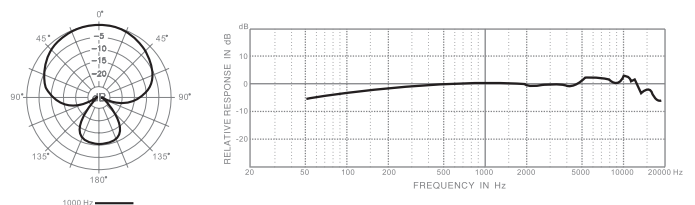

E206 频率响应图 (超心型)

E206- Interim Catalogue 暂行目錄

*Specifications are subject to change without notice

*設計和規格如有更改，恕不另行通知