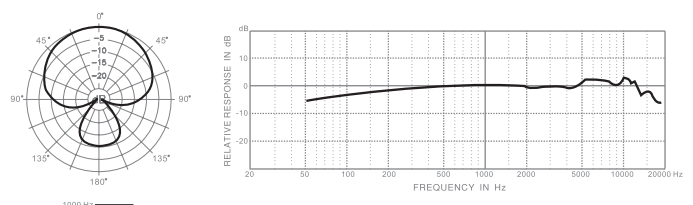

E206 频率响应图 (超心型)

E206- Interim Catalogue 暂行目錄

*Specifications are subject to change without notice

*設計和規格如有更改，恕不另行通知