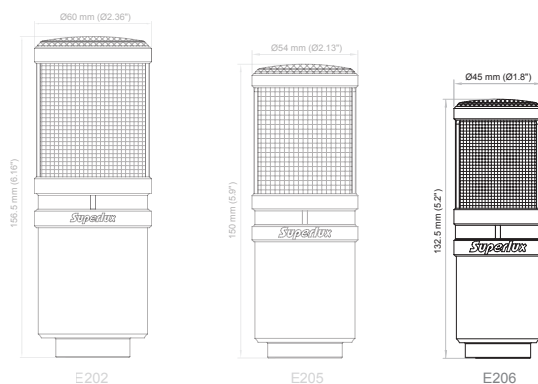

E206 超心型电容麦克风

概述

E206 有较小的身躯，但 Superlux 舒伯乐令人信服的一致性品质，让 E206 仍然突出于同等级的麦克风。藉由其特制高质量的振膜，获得了延伸的频率响应及极优的瞬态反应。坚固的金属构能应付经久的演出，且拥有宽广的动态范围及高声压级的承受力。

特征

- 侧向拾音录音室电容麦克风，最高性价比的新标准
- 能耐高声压级及宽广的动态范围，能适用于各种不同的应用
- 特制高质量振膜，产生延伸频率响应及优越的瞬态反应
- 超心型指向可强调主音源，并抑制侧向及背面的干扰

产品随附

拉链皮袋

YA2转换螺母

HM85可旋转
脚架转接件

规格技术

音头	Ø9mm 背驻极电容
指向性	超心型
频率响应	50-18,000 Hz
灵敏度	-38dBV/Pa (4.5 mV)
阻抗	200 Ω
最小负载	1,000 Ω
信噪比	>72 dB
等效噪声 SPL	<22 dB SPL (A 计权, 按 IEC/DIN651)
最大声压 SPL	>139 dB SPL (谐波失真 ≤ 1%1000Hz)
动态范围	>117 dB
电源需求	12-52V DC, 3.5mA
表面涂装	黑
接头	XLR3M
尺寸	Ø45×132.5 mm (Ø1.8"×5.2")
净重	300 g (10.5 oz)