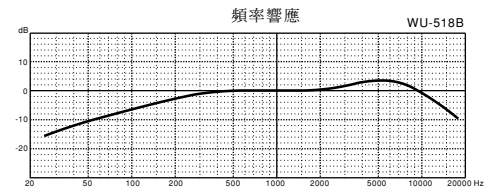

Superlux®

WU-518B

廣播與制作用 **單一指向** 電容麥克風

概述

WU-518B系列領夾式麥克風有著超小的外形,較好的隱蔽性,使用時几乎很難發現.它是舞台、電視廣播、訪談、視頻和電影制作的理想選擇。特別設計的頻率響應曲線,能提供清晰準確的聲音。

特徵

- 駐極體電容麥克風。
- 單一指向特性。
- 超小型外觀 (Φ8mmX12mm長)。
- 高聲壓、大動態、低失真。
- 可靠的快速安裝防風罩減少撲撲聲。
- WU-518B配置3.5mm (Phone Plug)接頭,以便無線電系統使用。
- WU-518B/TQG配置Tini Q-G (TA4F)接頭,以便無線電系統使用。
- WU-518B/XLR隨供PS-418S附件,帶XLR接頭。
- WU-518BD/XLR隨供PS-418D附件,帶XLR接頭,它具有幻像電池兩用功能。

技術數據 (WU-518B/XLR)

- 類 型: 電容式麥克風
- 指 向 性: 單一指向
- 頻率響應: 60~15000Hz
- 靈 敏 度: -48dbV/pa(4mv/pa)
- 最大聲壓級: 132dB
- 標稱阻抗: 200Ω
- 電 源: 9~52V幻像供電

- ← 3.5mm (Phone Plug) 接頭
WU-518B
- ← Tini Q-G (TA4F) 接頭
WU-518B/TQG
- ← 帶有 XLR 接頭
WU-518B/XLR
- ← 帶有 XLR 接頭
幻像電池兩用
WU-518BD/XLR