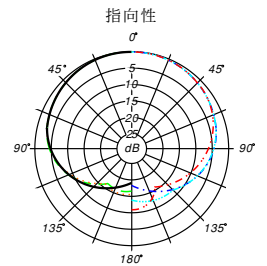

Superlux®

WU-518B

廣播與制作用 **單一指向** 電容麥克風

概述

WU-518B系列領夾式麥克風有著超小的外形,較好的隱蔽性,使用時几乎很難發現.它是舞台、電視廣播、訪談、視頻和電影制作的理想選擇。特別設計的頻率響應曲線,能提供清晰準確的聲音。

特徵

- 駐極體電容麥克風。
- 單一指向特性。
- 超小型外觀 (Φ8mmX12mm長)。
- 高聲壓、大動態、低失真。
- 可靠的快速安裝防風罩減少撲撲聲。
- WU-518B配置3.5mm (Phone Plug)接頭,以便無線電系統使用。
- WU-518B/TQG配置Tini Q-G (TA4F)接頭,以便無線電系統使用。
- WU-518B/XLR隨供PS-418S附件,帶XLR接頭。
- WU-518BD/XLR隨供PS-418D附件,帶XLR接頭,它具有幻像電池兩用功能。

技術數據 (WU-518B/XLR)

- 類 型: 電容式麥克風
- 指 向 性: 單一指向
- 頻率響應: 60~15000Hz
- 靈 敏 度: -48dbV/pa(4mv/pa)
- 最大聲壓級: 132dB
- 標稱阻抗: 200Ω
- 電 源: 9~52V幻像供電

- ← 3.5mm (Phone Plug) 接頭
WU-518B
- ← Tini Q-G (TA4F) 接頭
WU-518B/TQG
- ← 帶有 XLR 接頭
WU-518B/XLR
- ← 帶有 XLR 接頭
幻像電池兩用
WU-518BD/XLR