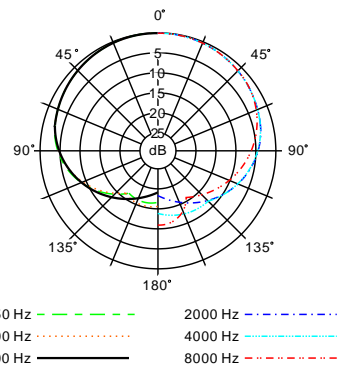

### 特征

- 驻极体电容麦克风
- 单一指向特性
- 超小型外观 ( 8mmX12mm长 )
- 高声压、大动态、低失真
- 可靠的快速安装防风罩减少噗噗声
- WU-518B配置3.5mm (Phone Plug) 接头，以便无线电系统使用
- WU-518B/TQG配置Tini Q-G (TA4F) 接头，以便无线电系统使用
- WU-518B/XLR随供PS-418S附件，带XLR接头
- WU-518BD/XLR随供PS-418D附件，带XLR接头，它具有幻像电池两用功能

### 技术数据

- 类型： 电容式麦克风
- 指向性： 单一指向
- 频率响应： 60 ~ 15000Hz
- 灵敏度： -48dBV/pa (4mv/pa)
- 最大声压级： 132dB
- 标称阻抗： 200
- 电源： 9 ~ 52V幻像供电

频率响应

指向性

- ← **WU-518B** 3.5mm (Phone Plug) 接头
- ← **WU-518B/TQG** Tini Q-G (TA4F) 接头
- ← **WU-518B/XLR** 带有XLR 接头
- ← **WU-518BD/XLR** 带有XLR 接头 幻像电池两用