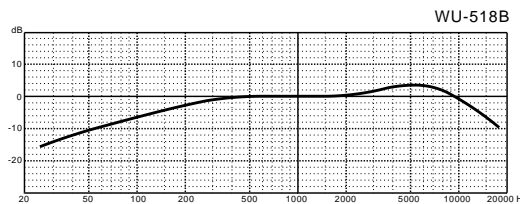

### 技术数据

- 类型： 电容式麦克风
- 指向性： 单一指向
- 频率响应： 60 ~ 15000Hz
- 灵敏度： -48dBV/pa (4mv/pa)
- 最大声压级： 132dB
- 标称阻抗： 200
- 电源： 9 ~ 52V幻像供电

频率响应

指向性

- ← **WU-518B** 3.5mm (Phone Plug) 接头
- ← **WU-518B/TQG** Tini Q-G (TA4F) 接头
- ← **WU-518B/XLR** 带有XLR 接头
- ← **WU-518BD/XLR** 带有XLR 接头 幻像电池两用