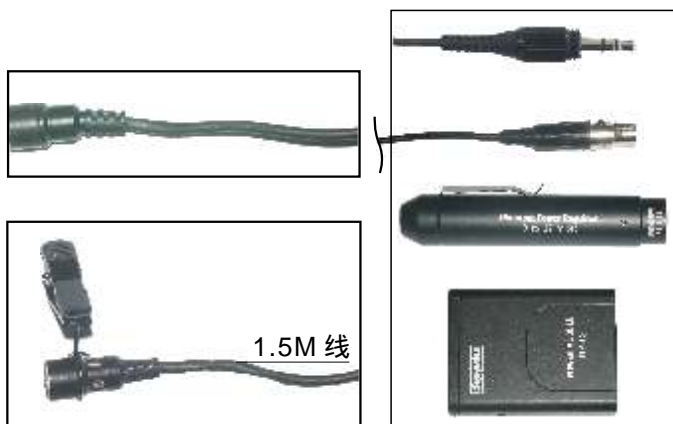

### 特征

- 驻极体电容麦克风
- 单一指向特性
- 超小型外观 ( 8mmX12mm长 )
- 高声压、大动态、低失真
- 可靠的快速安装防风罩减少噗噗声
- WU-518B配置3.5mm (Phone Plug) 接头，以便无线电系统使用
- WU-518B/TQG配置Tini Q-G (TA4F) 接头，以便无线电系统使用
- WU-518B/XLR随供PS-418S附件，带XLR接头
- WU-518BD/XLR随供PS-418D附件，带XLR接头，它具有幻像电池两用功能

小巧迷你外型

随供附件

S-12防风网罩  
随供附件

S-13防风海绵罩  
随供附件

### 技术数据

- 类型： 电容式麦克风
- 指向性： 单一指向
- 频率响应： 60 ~ 15000Hz
- 灵敏度： -48dBV/pa (4mv/pa)
- 最大声压级： 132dB
- 标称阻抗： 200
- 电源： 9 ~ 52V幻像供电

频率响应

指向性

- ← **WU-518B** 3.5mm (Phone Plug) 接头
- ← **WU-518B/TQG** Tini Q-G (TA4F) 接头
- ← **WU-518B/XLR** 带有XLR 接头
- ← **WU-518BD/XLR** 带有XLR 接头 幻像电池两用