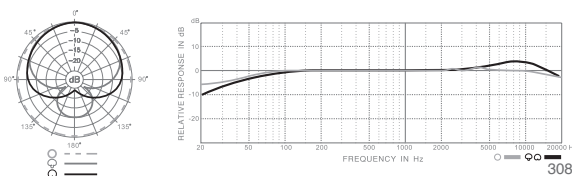

E308

音頭可換懸吊麥克風

概述

小型電容麥克風接至可另行轉動的彈性鋼線固定架上，做精確的方位調整，可以懸掛在天花板或高處，做合唱團或交響樂收音，音頭可以依使用場合更換，音頭至電源轉換器之間有 10M 電纜線。

特徵

- 三種音頭可選，依使用場合更換

U：字尾加U表示音頭為心型

H：字尾加H表示音頭為超心型

O：字尾加O表示音頭為無指向

- 懸掛麥克風隱密性高，不容易被人查覺

E308 頻率響應圖（心型 / 超心型 / 無指向）

規格技術

音頭 電容背駐極，Ø16 mm (Ø0.63")

指向性 可選心型 / 超心型 / 無指向

頻率響應 20-18,000 Hz

靈敏度 -44 dBV / Pa (6.3 mV)

接頭 TA3F

尺寸 音頭：Ø20 mm (Ø0.79")

線長：10 m (32.8')

淨重 300 g (10.6 oz)

產品隨附