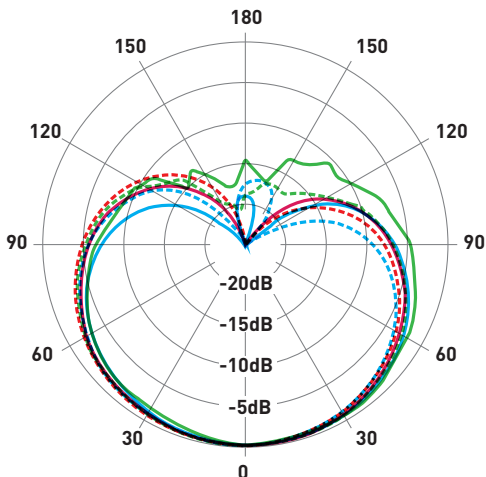

TM58 125Hz SM58
500Hz
1000Hz