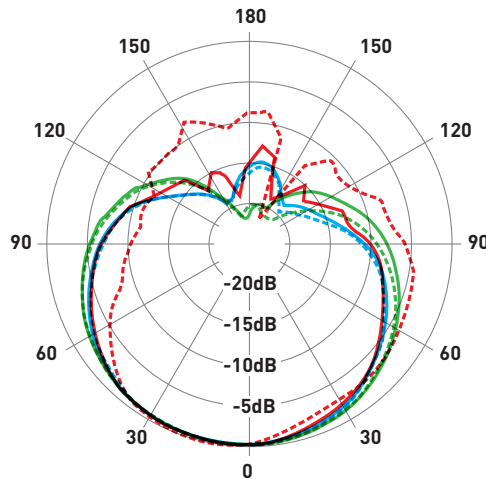

TM58 2000Hz SM58 2000Hz
TM58 4000Hz SM58 4000Hz
TM58 8000Hz SM58 8000Hz

TM58 / U - Interim Catalogue 暫行目錄

*Specifications are subject to change without notice

*設計和規格如有更改，恕不另行通知

www.superlux.com.tw