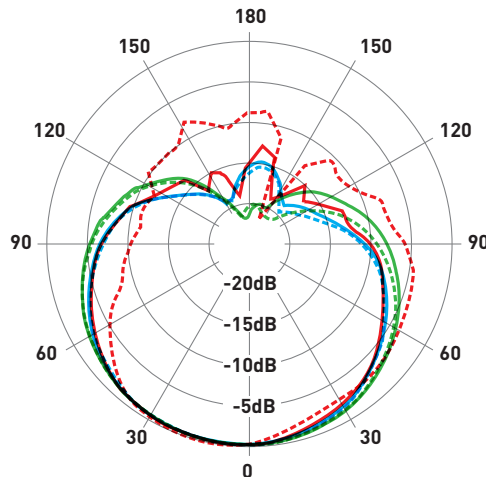

TM58 2000Hz SM58
4000Hz
8000Hz

TM58 / U - Interim Catalogue 暂行目錄

*Specifications are subject to change without notice

*設計和規格如有更改,恕不另行通知

www.superlux.com.tw