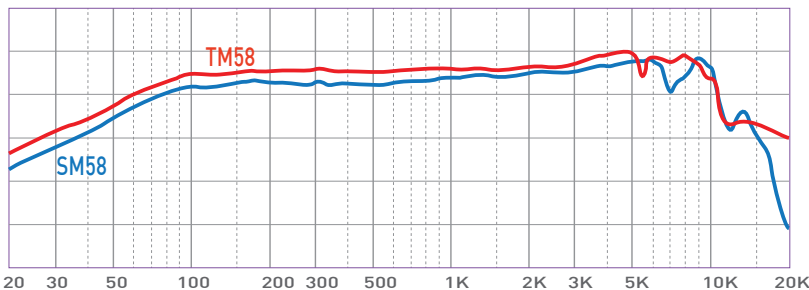

TM58 音頭: 動圈 | 指向性: 心型 | 頻率響應: 50Hz -18k Hz
| 靈敏度: -52 ± 2 dB | 阻抗: 500 Ω | 最大聲壓: 155 dB@ 1kHz

TM58U 音頭: 動圈 | 指向性: 心型 | 頻率響應: 20Hz-20k Hz
| 靈敏度: -48 ± 2 dB | 最大聲壓: 164 dB@ 1kHz | 阻抗: 90 Ω | 解析度: 44.1/48kHz | 比特率: 16 Bit | 電源需求: USB 5V 50mA | 隨附: HM26, DS01