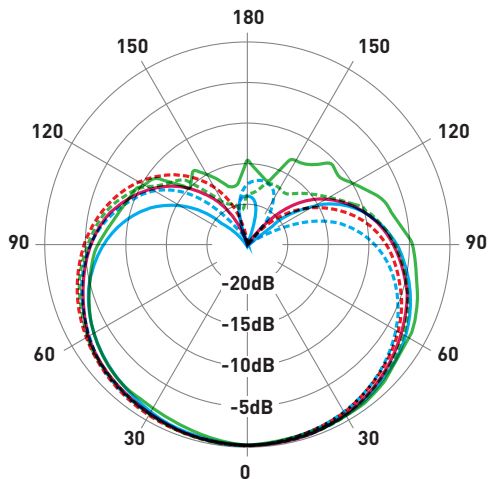

USB動圈手持麥克風

TM58系列心型動圈式麥克風，無多餘的聲音渲染，可實現原音重現，專為演講和演唱設計。使用特殊膜片，加上準確的指向特性，使得音色豐滿有力。具備較高的耐聲壓級及優質的瞬態反應，使得聲音具有強大的穿透力，能輕鬆表現舞台人聲。無論室內室外、演唱演講，均為專業人士的正确選擇。

- 平衡、清晰真實的聲音
- 頻率響應具有語音特徵，中高頻音質明亮，低音純正有力度
- 耐聲壓級高
- 控制開關，具有鎖定功能
- 新設計的音頭防震安裝系統，以減少手持噪音

TM58 音頭: 動圈 | 指向性: 心型 | 頻率響應: 50Hz -18k Hz
| 靈敏度: -52 ± 2 dB | 阻抗: 500 Ω | 最大聲壓: 155 dB@ 1kHz

TM58U 音頭: 動圈 | 指向性: 心型 | 頻率響應: 20Hz-20k Hz
| 靈敏度: -48 ± 2 dB | 最大聲壓: 164 dB@ 1kHz | 阻抗: 90 Ω | 解析度: 44.1/48kHz | 比特率: 16 Bit | 電源需求: USB 5V 50mA | 隨附: HM26, DS01