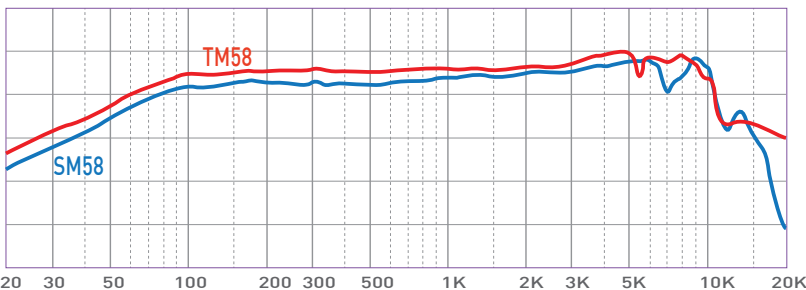

TM58系列心型动圈式麦克风,无多余的声音渲染,可实现原音重现,专为演讲和演唱设计。使用特殊膜片,加上准确的指向特性,使得音色丰满有力。具备较高的耐声压级及优质的瞬态反应,使得声音具有强大的穿透力,能轻松表现舞台人声。无论室内室外,演唱演讲,均为专业人士的正确选择。

- 平衡、清晰真实的声音
- 频率响应具有语音特征,中高频音质明亮,低音纯正有力度
- 耐声压级高
- 控制开关,具有锁定功能
- 新设计的音头防震安装系统,以减少手持噪音