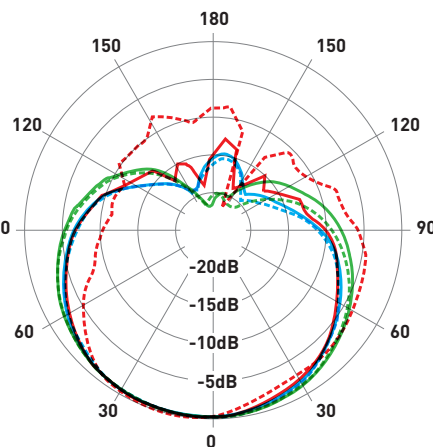

TM58 / TM58S

动圈手持麦克风系列

TM58系列心型动圈式麦克风,无多余的声音渲染,可实现原音重现,专为演讲和演唱设计。使用特殊膜片,加上准确的指向特性,使得音色丰满有力。具备较高的耐声压级及优质的瞬态反应,使得声音具有强大的穿透力,能轻松表现舞台人声。无论室内室外,演唱演讲,均为专业人士的正确选择。

- 平衡、清晰真实的声音
- 频率响应具有语音特征,中高频音质明亮,低音纯正有力度
- 耐声压级高
- 有锁定功能
- 新设计的音头防震安装系统,以减少手持噪音

TM58

类型:动圈式
指向性:心型,绕麦克风轴线旋转并对称,频率均匀
频率响应:50~18,000 Hz
灵敏度(1kHz开路电压):-53±3dB, 1Pa=94dB SPL 标称阻抗:500Ω
最大声压级(1kΩ负载):155 dB SPL (THD≤1% 1kHz)
输出接插件:3 pin male XLR 型 外观颜色:金属结构,涂深灰瓷漆
外型尺寸:Φ51.0mm x 163.0mm (2.00 in. x 6.41in.) 净重量:320 g

TM58 125Hz SM58
500Hz
1000Hz

TM58 2000Hz SM58
4000Hz
8000Hz

TM58 / S - Interim Catalogue 暫行目錄

*Specifications are subject to change without notice

*設計和規格如有更改,恕不另行通知

www.superlux.com.tw