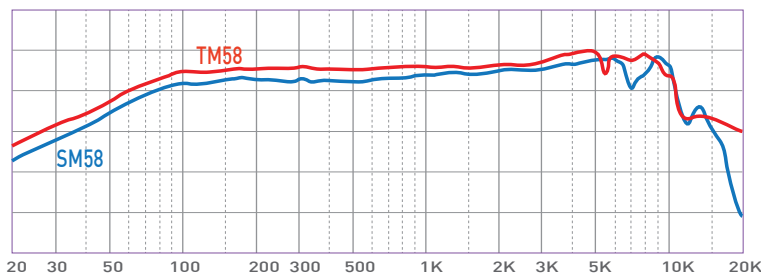

TM58 / TM58S

动圈手持麦克风系列

TM58系列心型动圈式麦克风,无多余的声音渲染,可实现原音重现,专为演讲和演唱设计。使用特殊膜片,加上准确的指向特性,使得音色丰满有力。具备较高的耐声压级及优质的瞬态反应,使得声音具有强大的穿透力,能轻松表现舞台人声。无论室内室外,演唱演讲,均为专业人士的正确选择。

- 平衡、清晰真实的声音
- 频率响应具有语音特征,中高频音质明亮,低音纯正有力度
- 耐声压级高
- 有锁定功能
- 新设计的音头防震安装系统,以减少手持噪音

TM58

类型:动圈式
指向性:心型,绕麦克风轴线旋转并对称,频率均匀
频率响应:50~18,000 Hz
灵敏度(1kHz开路电压):-53±3dB, 1Pa=94dB SPL 标称阻抗:500Ω
最大声压级(1kΩ负载):155 dB SPL (THD≤1% 1kHz)
输出接插件:3 pin male XLR 型 外观颜色:金属结构,涂深灰瓷漆
外型尺寸:Φ51.0mm x 163.0mm (2.00 in. x 6.41in.) 净重量:320 g

TM58 125Hz SM58
500Hz
1000Hz

TM58 2000Hz SM58
4000Hz
8000Hz

TM58 / S - Interim Catalogue 暫行目錄

*Specifications are subject to change without notice

*設計和規格如有更改,恕不另行通知

www.superlux.com.tw