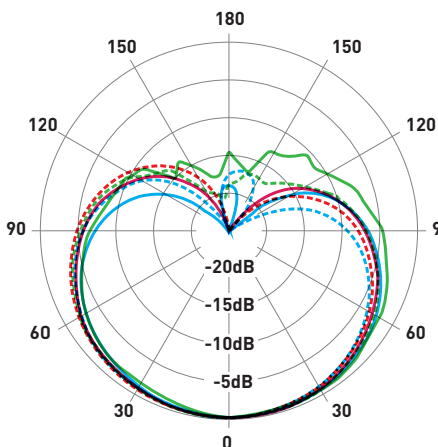

TM58 / TM58S

动圈手持麦克风系列

TM58系列心型动圈式麦克风,无多余的声音渲染,可实现原音重现,专为演讲和演唱设计。使用特殊膜片,加上准确的指向特性,使得音色丰满有力。具备较高的耐声压级及优质的瞬态反应,使得声音具有强大的穿透力,能轻松表现舞台人声。无论室内室外,演唱演讲,均为专业人士的正确选择。

- 平衡、清晰真实的声音
- 频率响应具有语音特征,中高频音质明亮,低音纯正有力度
- 耐声压级高
- 有锁定功能
- 新设计的音头防震安装系统,以减少手持噪音

TM58

类型:动圈式
指向性:心型,绕麦克风轴线旋转并对称,频率均匀
频率响应:50~18,000 Hz
灵敏度(1kHz开路电压):-53±3dB, 1Pa=94dB SPL 标称阻抗:500Ω
最大声压级(1kΩ负载):155 dB SPL (THD≤1% 1kHz)
输出接插件:3 pin male XLR 型 外观颜色:金属结构,涂深灰瓷漆
外型尺寸:Φ51.0mm x 163.0mm (2.00 in. x 6.41in.) 净重量:320 g

TM58 125Hz SM58
500Hz
1000Hz

TM58 2000Hz SM58
4000Hz
8000Hz

TM58 / S - Interim Catalogue 暫行目錄

*Specifications are subject to change without notice

*設計和規格如有更改,恕不另行通知

www.superlux.com.tw