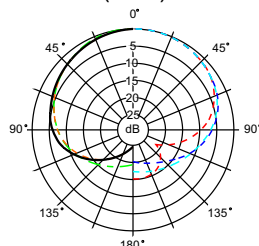

隨供附件

HM-33

選購附件

(心形)

U/H/O三種指向性套裝件

U/H/O三種指向性可單獨選購

頻率響應