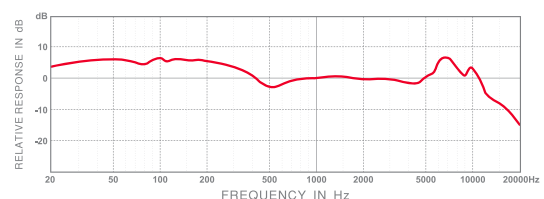

產品隨附

線扣

便攜袋

1.2米標準耳機線直插頭

1.2米耳機線含線控及麥克風

規格技術

型式	動圈、封閉式
驅動單元	Ø40mm，鈹鐵
靈敏度	102 dB SPL (1mW)
頻率響應	10-20,000 Hz
最大輸入功率	200 mW
額定阻抗	68 Ω
耳罩	人造皮
夾力	約 4.5 牛頓
線材	1.2 米耳機含線控及話筒，90 度彎插頭 / 1.2 米標準耳機線，直插頭
接頭	3.5mm 立體 90 度插頭 / 3.5mm 立體直插頭
顏色	黑
淨重 (不含線)	285g (10.0 oz)