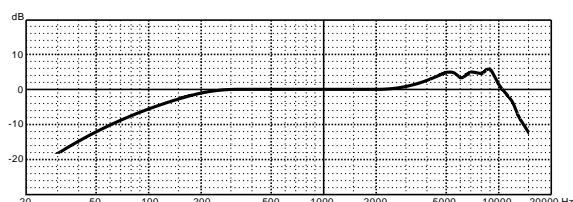

ECO-A 套装

Superlux®
舒伯乐

心形动圈式 舞台扩录音经济型麦克风

概述

本套ECO-A系列麦克风是专为一般舞台扩录音使用，且按经济实用的特点设计，生产出物超所值的本系列产品，您可依需求选择单支，双支或三支包装。

特征

ECO-A1	ECO-A2 (ECO-A1x2)	ECO-A3 (ECO-A1x3)
单支麦克风采用A1手提盒包装	双支麦克风采用A2手提盒包装	三支麦克风采用A3手提盒包装
物超所值	适用于家庭卡拉OK， 二支套装价格优于二个单支	适用于卡拉OK包房，三支套装平均价格优于二支套装平均价格
本体尾端凸块设计，防滑落	本体尾端凸块设计，防滑落	本体尾端凸块设计，防滑落
钢珠滑动开关可靠性好	钢珠滑动开关可靠性好	钢珠滑动开关可靠性好
专利音头结构耐撞击	专利音头结构耐撞击	专利音头结构耐撞击
锌合金铸造外壳	锌合金铸造外壳	锌合金铸造外壳
随供HM -9B轧脚一只	随供HM -9B轧脚二只	随供HM -9B轧脚三只

技术数据

项目 \ 型号	ECO-A1/ECO-A2/ECO-A3
指向性	心形
频率响应	80 ~ 12000Hz
灵敏度	-53dBV /pa (2 .2mv /pa)
标称阻抗	500
外形尺寸	51x175 (L)mm
重量	210g

随供附件
HM -9B轧脚

频率响应

ECO-A1 包装

ECO-A2 包装

ECO-A3 包装

料号 LBECO3200