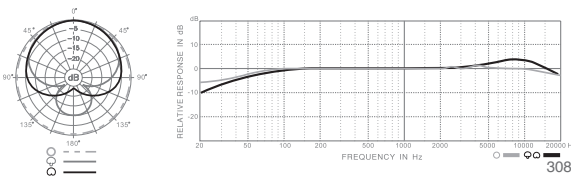

E308

音头可换悬吊麦克风

概述

小型电容麦克风接至可另行转动的弹性钢线固定架上，做精确的方位调整，可以悬挂在天花板或高处，做合唱团或交响乐收音，音头可以依使用场合更换，音头至电源转换器之间有 10M 电缆线。

特征

- 三种音头可选，依使用场合更换

U: 字尾加U表示音头为心型

H: 字尾加H表示音头为超心型

O: 字尾加O表示音头为无指向

- 悬挂麦克风隐密性高，不容易被人查觉

E308 频率响应图 (心型 / 超心型 / 无指向)

规格技术

音头 电容背驻极，Ø16 mm (Ø0.63")

指向性 可选心型 / 超心型 / 无指向

频率响应 20-18,000 Hz

灵敏度 -44 dBV / Pa (6.3 mV)

接头 TA3F

尺寸 音头: Ø20 mm (Ø0.79")

线长: 10 m (32.8')

净重 300 g (10.6 oz)

产品随附