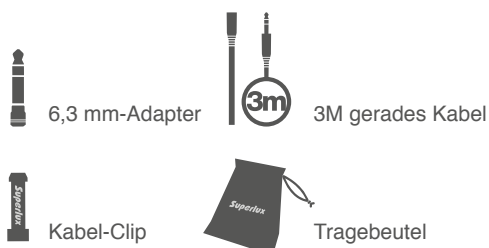

Included

Geräte mit dieser Kennzeichnung unterliegen der jeweils aktuellen EU-Richtlinie über Elektro- und Elektronik-Altgeräte (WEEE-Richtlinie) und dürfen nicht über den Hausmüll entsorgt werden, sondern ausschließlich über einen geeigneten Entsorgungsbetrieb. Fragen Sie Ihre Gemeindeverwaltung bzw. Ihren Fachhändler zu Ihren Möglichkeiten der ordnungsgemäßen Entsorgung.