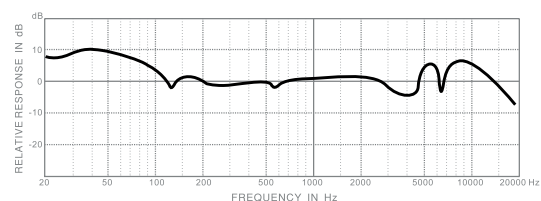

### Beschreibung

Der HD669 ist ein geschlossener, ohr-umschließender Kopfhörer, der für professionelle Monitoring-Anwendungen ausgelegt ist. Obwohl der HD669 für eine Vielzahl von Anwendungen geeignet ist, ist er aufgrund seiner außergewöhnlichen Dämpfung von Außengeräuschen besonders empfehlenswert für den Einsatz in Umgebungen mit hohen Geräuschpegeln.

### Technische Daten

Bauart	Dynamisch, geschlossen
Treiber	Ø50 mm, Neodym
Empfindlichkeit	98 dB SPL (1 W)
Frequenzumfang	10 Hz – 30 kHz
Max. Input Power	200 mW
Nenn-Impedanz	56 Ω (kupferbeschichteter Aluminium-Draht)
Ohrkissen	Kunstleder
Kabel	Abnehmbares 1 m & 3 m, glattes, einseitig angebrachtes Einsteckkabel (Mini-Stereo-Verbinder ohrmuschel-seitig)
Anschluss	Goldbeschichtete Miniklinke, plus 3,5-auf-6,3 mm-Adapter
Ausführung	Schwarz
Gewicht (ohne Kabel)	235 g