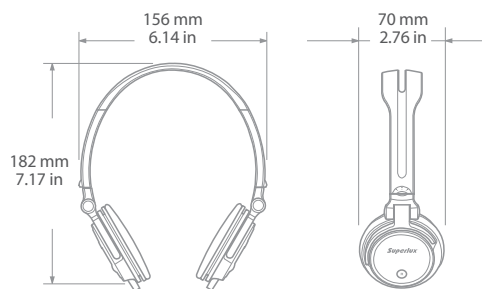

輕巧可折疊耳機

- Comfortable supra-aural open design
 - Delivers amazing sound
 - Solid powerful bass and bright mid-high frequency band
 - Foldable style for easy transport
 - Lightweight and comfortable for music-on-the-move
 - All-purpose headphones for serious listening with home entertainment systems, portable players and multimedia devices
 - Multiple colors available
-
- 舒適的開放貼耳式設計
 - 音色令人讚歎
 - 低音飽滿豐富、中高音明亮
 - 可折疊的設計，易於攜帶
 - 重量輕，對於隨身聽的愛樂者，非常舒適
 - 多用途耳機能滿足愛樂者享受家庭娛樂系統、隨身型播放器和多媒體設備
 - 多種顏色可選
 - 中國地區三年保固期，由工廠作售後服務，其他地區依代理商政策而定

Specifications

Type	Dynamic, supra-aural, open	Ear Pads	Sponge
Driver	Ø30 mm, neodymium	Cable	1.2-meter (3.94 ft.)
Sensitivity	102 dB SPL (1 mW)	Connector	Gold-plated stereo mini plug
Frequency Response	20-20,000 Hz	Net Weight	121 g (4.3 oz)
Max. Input Power	200 mW		
Rated Impedance	24 Ω (Copper-coated aluminum wire)		
THD	< 0.25% @ 1kHz / 1V		

Accessories Furnished

Soft carrying pouch

規格

型式	動圈、貼耳開放式	耳墊	海棉
驅動單元	30 mm, 鈹鐵	線材	1.2米 (3.94呎)
靈敏度	102 dB SPL (1 mW)	接頭	鍍金立體 3.5 mm 接頭
頻率響應	20-20,000 Hz	淨重	121 g (4.3 oz)
最大輸入功率	200 mW		
額定阻抗	24 Ω (銅包鋁線)		
總諧波失真	<0.25% @ 1 kHz / 1V		