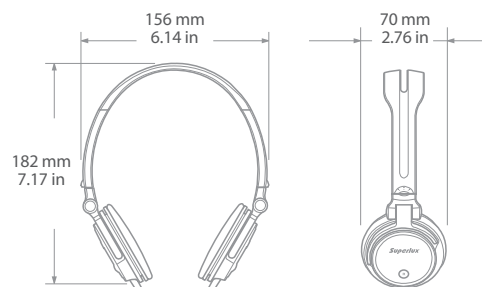

Connector
Gold-plated stereo mini plug

Net Weight
121 g (4.3 oz)

規格

型式
動圈、貼耳開放式

驅動單元
30 mm, 鈹鐵

靈敏度
102 dB SPL (1 mW)

頻率響應
20-20,000 Hz

最大輸入功率
200 mW

額定阻抗
24 Ω (銅包鋁線)

總諧波失真
< 0.25% @ 1 kHz / 1V

耳墊
海棉

線材
1.2米 (3.94呎)

接頭
鍍金立體 3.5 mm 接頭

淨重
121 g (4.3 oz)

隨貨附件

便攜袋