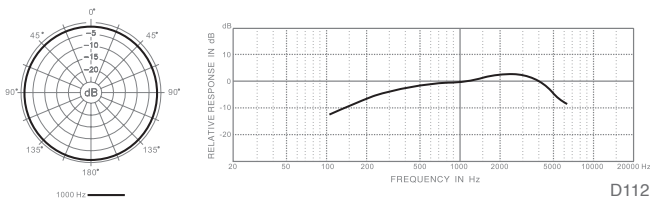

D112C

口琴麥克風

概述

經典藍調口琴音色，獨到的手握外型讓手感舒適；音量控制旋鈕讓演奏家可根據現場演出的需要自由調節音量。固定安裝電線配置 1/4" 輸出插頭，可直接連接到吉他擴大機或其它高阻抗的設備上。

特徵

- 專業藍調口琴麥克風，高阻抗輸出，可連接至吉他擴大機
- 豐富而溫暖的音色
- 舒適的握把
- 內建 6mm×6mm 長雙心屏蔽線
- 6.3mm TS 輸出接頭
- 具音量控制，含中央止動點

D112C 頻率響應圖（無指向）

規格技術

音頭	動圈
指向特性	無指向
頻率響應	100-6,000 Hz
靈敏度	-50 dBV/Pa (3.2mV)
衰減器	音量控制
阻抗	10,000 Ω
最小負載	100,000 Ω
最大聲壓 SPL	140 dB
表面塗裝	鈦藍
接頭	6.3mm (1/4")，線長 6M
尺寸	Ø63×80mm (2.48"×3.15")
淨重	650g (22.93 oz)