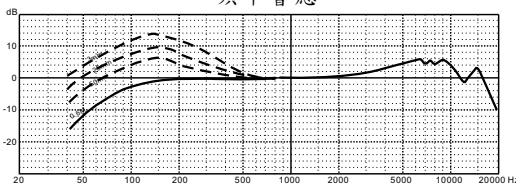

Superlux[®]

TOP-248/248S/258 專業主唱系列 動圈式超心形麥克風

概述

TOP-248/248S/258是在PRO-248高品質的基礎上，將60-240Hz這一頻段給予了一定的提升，使音色更顯渾厚。而它同樣適用於專業錄音製作及大型舞台的演出。它們也採用高性能鉕鐵硼磁體和鋁音圈雙膜球頂音膜以及輸出變壓器。靈敏度更高，頻響寬闊平坦，音色厚實細膩，加上強化網頭，鍍金的XLR三針，它將是您最佳選擇！

TOP-248

TOP-248S

TOP-258

頻率響應

TOP-248S
磁簧開關

開關附鎖定功能

單支包裝內容

附註

1. TOP-248S採用磁簧開關。
2. 本系列麥克風均隨供HM-16軋腳和5/8" X27T(公)轉3/8" X16T(母)轉換螺絲各一只。
3. 本系列更備有雙支包裝TOP-248II, TOP-248SII, TOP-258II供選擇。

雙支包裝內容

隨供附件
HM-16軋腳
轉換螺母

技術數據

項目 \ 型號	TOP-248/248S	TOP-258
類型	動圈式	動圈式
原理	鉕鐵硼磁鋼，變壓器輸出。	鉕鐵硼磁鋼，變壓器輸出。
指向性	超心形	超心形
頻率響應 [Hz]	50~16000	50~16000
靈敏度 [dBV/Pa]	-54 (2.0mv/pa)	-54 (2.0mv/pa)
標稱阻抗 [Ω]	300	300
外形尺寸 [mm]	Φ54x180	Φ54x180
淨重量(無電纜) [g]	343	345
連接插頭	XLR三針鍍金	XLR三針鍍金