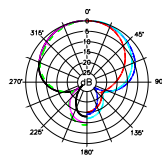

TOP-248

TOP-248S

TOP-258

頻率響應

TOP-248S
磁簧開關

開關附鎖定功能

單支包裝內容

附註

1. TOP-248S採用磁簧開關。
2. 本系列麥克風均隨供HM-16軋腳和5/8" X27T(公)轉3/8" X16T(母)轉換螺絲各一只。
3. 本系列更備有雙支包裝TOP-248II, TOP-248SII, TOP-258II供選擇。

雙支包裝內容

隨供附件
HM-16軋腳
轉換螺母

技術數據

項目 \ 型號	TOP-248/248S	TOP-258
類型	動圈式	動圈式
原理	鉕鐵硼磁鋼，變壓器輸出。	鉕鐵硼磁鋼，變壓器輸出。
指向性	超心形	超心形
頻率響應 [Hz]	50~16000	50~16000
靈敏度 [dBV/Pa]	-54 (2.0mv/pa)	-54 (2.0mv/pa)
標稱阻抗 [Ω]	300	300
外形尺寸 [mm]	Φ54x180	Φ54x180
淨重量(無電纜) [g]	343	345
連接插頭	XLR三針鍍金	XLR三針鍍金